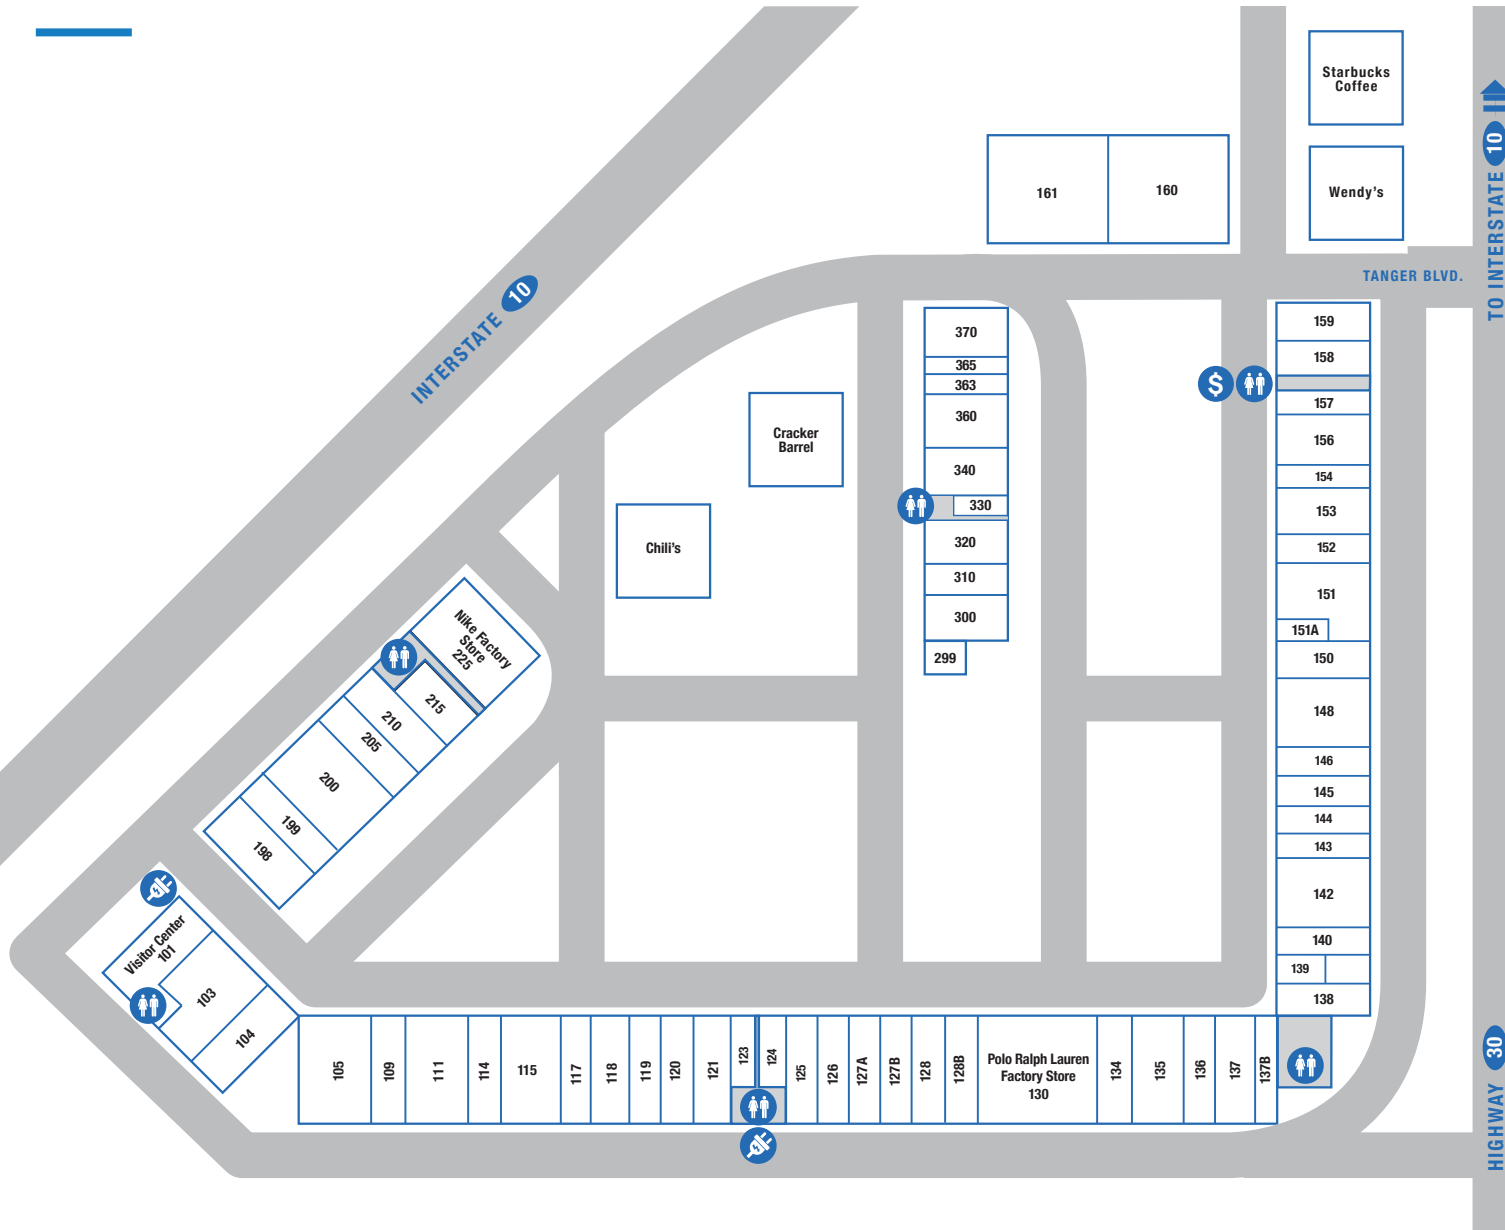

# CENTER MAP

**APPAREL**

<b>135</b>	Adidas	(225) 644-9020
<b>158</b>	Aéropostale	(225) 644-5804
<b>118</b>	All Star Elite	
<b>360</b>	American Eagle Outfitters	(225) 390-9058
<b>210</b>	Ann Taylor Factory Store	(225) 644-6541
<b>111</b>	Banana Republic Factory	(225) 351-5004
<b>136</b>	Champion	(225) 647-4022
<b>114</b>	Charlotte Russe Outlet	(225) 647-2914
<b>117</b>	Chico's Outlet	(225) 644-8350
<b>128</b>	Coach	(225) 647-2600
<b>159</b>	Express Factory Outlet	(225) 403-8019
<b>200</b>	Gap Outlet	(225) 647-6585
<b>119</b>	Guess Factory Store	(225) 319-5262
<b>300</b>	J.Crew Factory	(225) 644-4412
<b>148</b>	Lane Bryant Outlet	(225) 644-3675
<b>109</b>	L'eggs Hanes Bali Playtex	(225) 647-4044
<b>127A</b>	Levi's Outlet	(225) 647-3514
<b>139</b>	Lids	(225) 459-7150
<b>340</b>	Loft Outlet	(225) 644-7104
<b>199</b>	Material Girl Boutique	(225) 647-9703
<b>198</b>	Maurices	(225) 208-7381
<b>142</b>	Michael Kors	(225) 644-8802
<b>105</b>	Old Navy Outlet	(225) 647-9900
<b>130</b>	Polo Ralph Lauren	(225) 644-2624
<b>115</b>	Puma Outlet	(225) 441-3099
<b>134</b>	Reebok	(225) 612-1001
<b>150</b>	Rue21	(225) 647-9518
<b>126</b>	Shoe Lovers	(225) 647-0823
<b>205</b>	Skechers	(225) 612-0689
<b>154</b>	Southern Marsh	(225) 644-9080
<b>310</b>	Talbots Outlet	(225) 647-0691
<b>145</b>	The Uniform Outlet	(225) 647-0131
<b>120</b>	Tommy Hilfiger	(225) 644-1957

**320** Under Armour (225) 330-8017**CHILDREN'S APPAREL**

<b>135</b>	Adidas	(225) 644-9020
<b>104</b>	Carter's   OshKosh	(225) 459-4444
<b>136</b>	Champion	(225) 647-4022
<b>200</b>	Gap Outlet	(225) 647-6585
<b>300</b>	J.Crew Factory	(225) 644-4412
<b>198</b>	Maurices	(225) 208-7381
<b>105</b>	Old Navy Outlet	(225) 647-9900
<b>154</b>	Southern Marsh	(225) 644-9080
<b>156</b>	The Children's Place	(225) 304-5642
<b>320</b>	Under Armour	(225) 330-8017