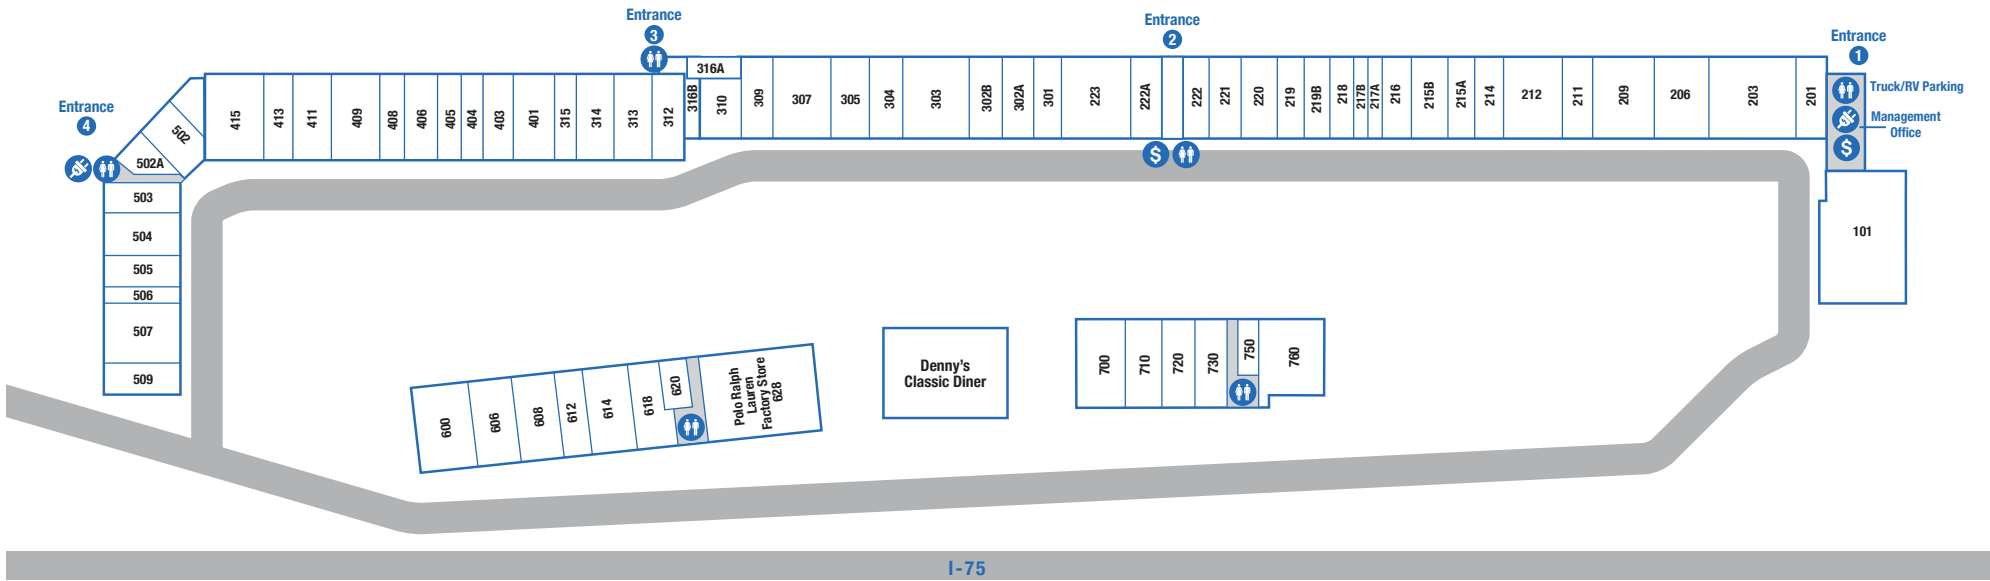

# CENTER MAP

Restrooms

Wheelchair

ATM

Charging Station

**ACCESSORIES & JEWELRY**

---

<b>305</b>	Aerie	(678) 561-9738
<b>307</b>	American Eagle   Aerie	(678) 583-3443
<b>415</b>	Banana Republic Factory	(678) 432-5277
<b>760</b>	Brooks Brothers Factory Store	(770) 898-5152
<b>313</b>	Chico's Outlet	(770) 898-1845
<b>218</b>	Claire's	(770) 957-7476
<b>503</b>	Clarks Outlet	(770) 898-2596
<b>507</b>	Coach	(770) 898-0526
<b>201</b>	College Collectibles	(678) 610-5214
<b>101</b>	Forever 21	(678) 561-9190
<b>403</b>	Jared Vault	(770) 914-6969
<b>505</b>	Kate Spade New York	(770) 954-9324
<b>618</b>	Kay Jewelers Outlet	(770) 957-6110
<b>312</b>	Lane Bryant Outlet	(678) 734-9586
<b>502</b>	Lids	(678) 833-9931
<b>303</b>	Loft Outlet	(770) 898-5188
<b>600</b>	Michael Kors	(678) 519-9851
<b>413</b>	Oakley	(470) 235-4865
<b>628</b>	Polo Ralph Lauren	(678) 432-4775
<b>219</b>	Puma Outlet	(770) 759-0110
<b>406</b>	Rue21	(770) 957-0096
<b>620</b>	Sunglass Hut	(678) 432-0058
<b>214</b>	Torrid	(770) 957-4346
<b>309</b>	Vera Bradley	(678) 432-2838
<b>301</b>	Zales The Diamond Store Outlet	(770) 914-5683
<b>216</b>	Zumiez	(360) 718-3161