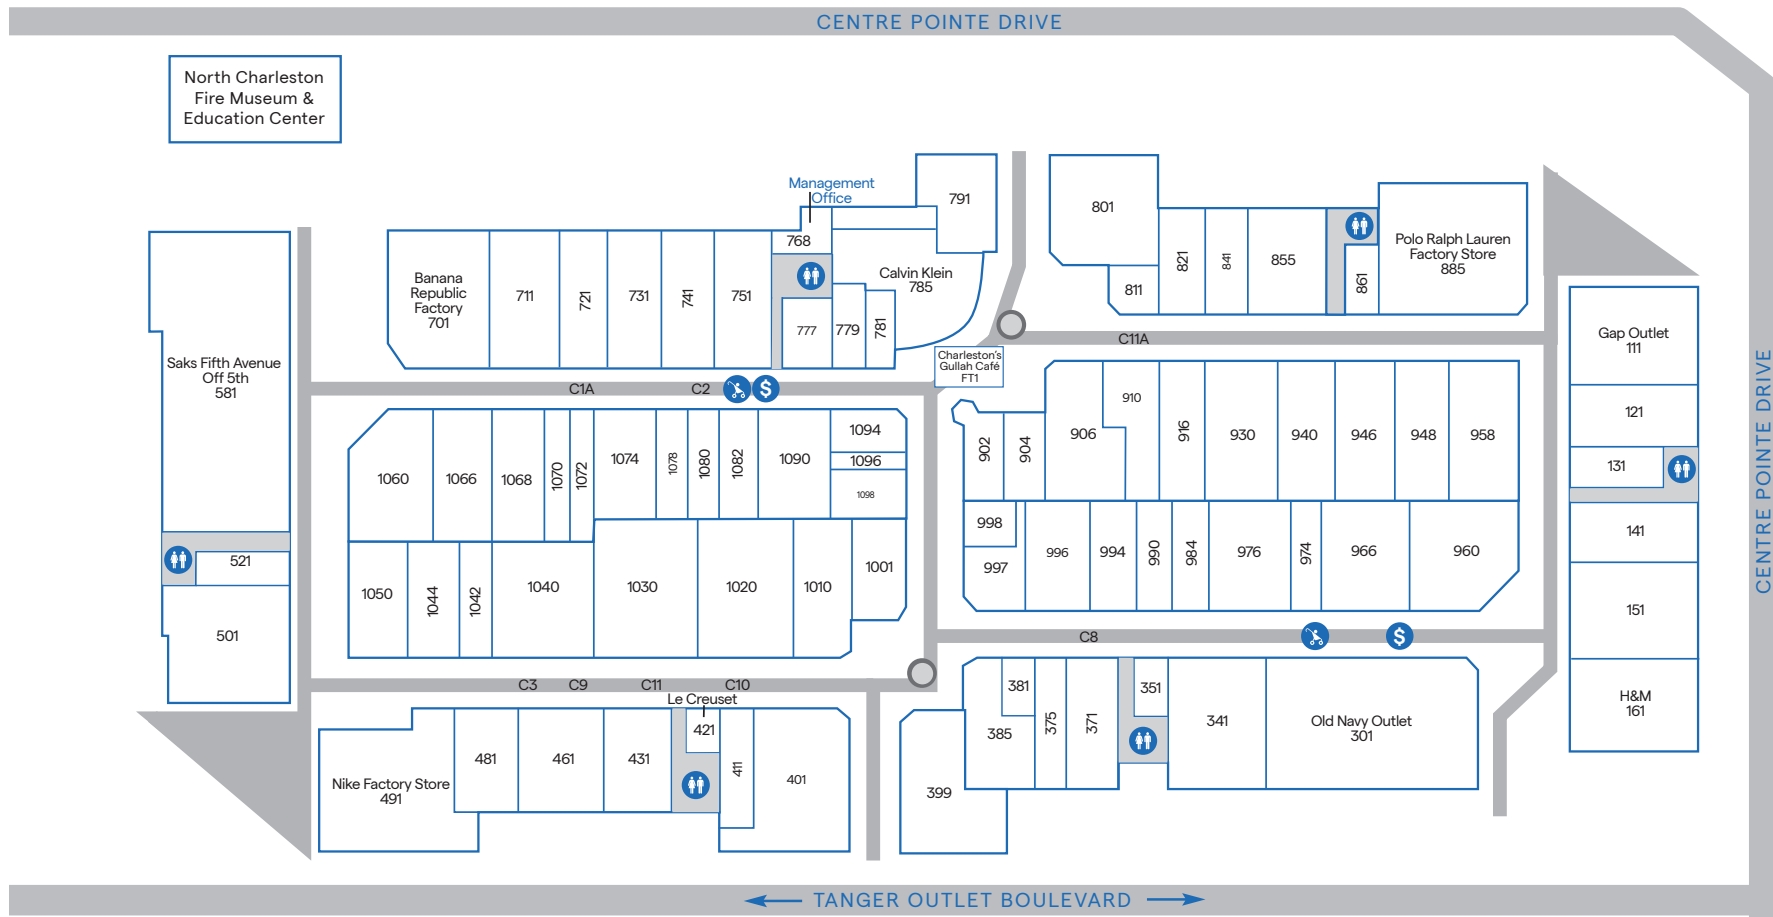

CENTER MAP

Restrooms

Strollers

ATM

ACCESSORIES & JEWELRY

401	American Eagle Aerie	(843) 566-1050	
1066	Ann Taylor Factory Store	(843) 747-3231	
910	Banter by Piercing Pagoda	(843) 212-4182	
785	Calvin Klein	(854) 800-9526	
1072	CellMax		Coming Soon
811	Claire's	(843) 746-8095	
997	Coach	(843) 744-7729	
375	Cole Haan Outlet	(843) 566-9133	
1030	Columbia Factory Store	(843) 872-3142	
1080	Crocs	(843) 566-9454	
916	Francesca's	(843) 857-6873	
1010	Guess Factory Store	(843) 743-2350	
161	H&M	(843) 405-5069	
721	Huk	(843) 584-8184	
841	J.Crew Factory	(843) 308-8164	
1078	Johnston & Murphy	(843) 566-1381	
1044	Kate Spade New York	(843) 948-2034	New
1094	Kay Jewelers Outlet	(843) 744-7675	
948	Levi's Outlet	(843) 566-7143	
1096	Lids	(843) 744-7515	
960	Loft Outlet	(843) 308-9971	
385	Michael Kors	(843) 554-8758	
491	Nike Factory Store	(843) 744-3966	
994	Oakley	(843) 747-3023	
301	Old Navy Outlet	(843) 744-9554	
801	Palmetto Moon	(843) 763-7444	
381	Pandora		Coming Soon
381	Pandora		Coming Soon
1060	Puma Outlet	(843) 625-6066	
1040	Rue21	(843) 308-6560	
581	Saks OFF 5TH	(843) 740-0119	
998	Select Shades Sunglass Outlet	(843) 952-7663	
777	Spartina 449	(843) 554-4666	
855	Steve Madden	(843) 202-2797	
781	Sunglass Hut	(843) 744-7233	
861	Sunglass Hut	(843) 554-3937	
940	Talbots Outlet	(843) 747-4956	
990	Torrid	(843) 566-0516	
946	Tory Burch	(843) 529-0627	
371	Vera Bradley	(843) 747-6830	
1001	Zales The Diamond Store Outlet	(843) 744-2183	
1070	Zumiez	(843) 620-4568	