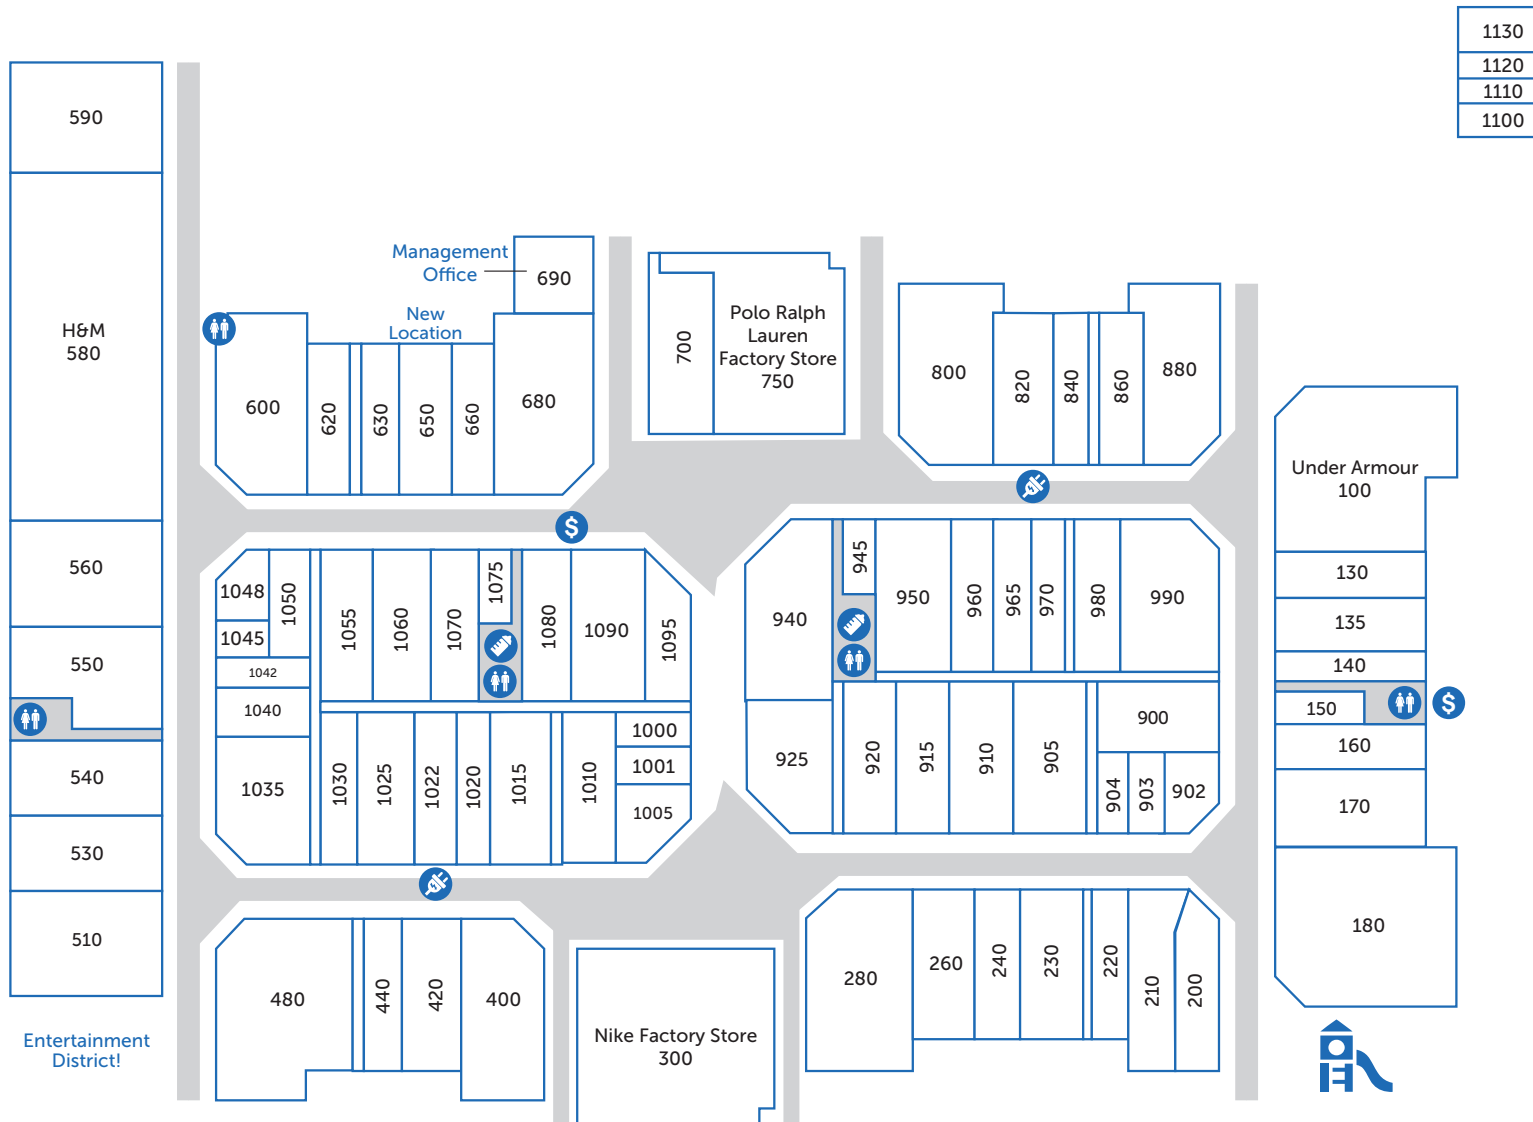

CENTER MAP

SERVICE LEGEND

ACCESSORIES & JEWELRY

230	Aerie	(616) 730-7098
560	American Eagle Outfitters	(616) 583-0831
680	Banana Republic Factory	(616) 583-1692
820	Brooks Brothers Factory Store	(616) 583-0706
950	Calvin Klein	(616) 583-0832
903	Claire's	(616) 583-9560
925	Coach	(616) 878-4558
220	Crocs	(616) 217-3146
860	Fossil	(616) 691-5542
1050	Francesca's	(616) 730-4001
910	Guess Factory Store	(616) 583-1547
580	H&M	(855) 466-7467
940	J.Crew Factory	(616) 583-0873
1070	Johnston & Murphy	(616) 878-4168
1080	Just Cozy	
1095	Kate Spade New York	(616) 583-0790
1005	Kay Jewelers Outlet	(616) 583-0894
260	Levi's Outlet	(616) 583-0724
1045	Lids	(616) 426-8895
990	Loft Outlet	(616) 583-0509
700	Michael Kors	(616) 730-7071
1015	Mountain Warehouse	(616) 583-9348
300	Nike Factory Store	(616) 583-0754
920	Oakley	(616) 583-0838
180	Old Navy Outlet	(616) 583-0492
420	PacSun	(616) 583-1449
750	Polo Ralph Lauren	(616) 583-0316
400	Puma Outlet	(616) 207-7426
970	Shinola Detroit	(616) 294-4212
945	Sunglass Hut	(616) 583-0884
1060	Talbots Outlet	(616) 710-3047
800	Tommy Hilfiger	(616) 878-4176
630	Torrid	(616) 583-9104
980	Vera Bradley	(616) 583-1636
660	White House Black Market	(616) 222-4633

FOOD COURT

510	Russo Ristorante Mercato	(616) 345-8200
------------	--------------------------	----------------

FOOTWEAR

880	Adidas	(616) 583-1901
925	Coach	(616) 878-4558
590	Columbia Factory Store	(616) 222-0172