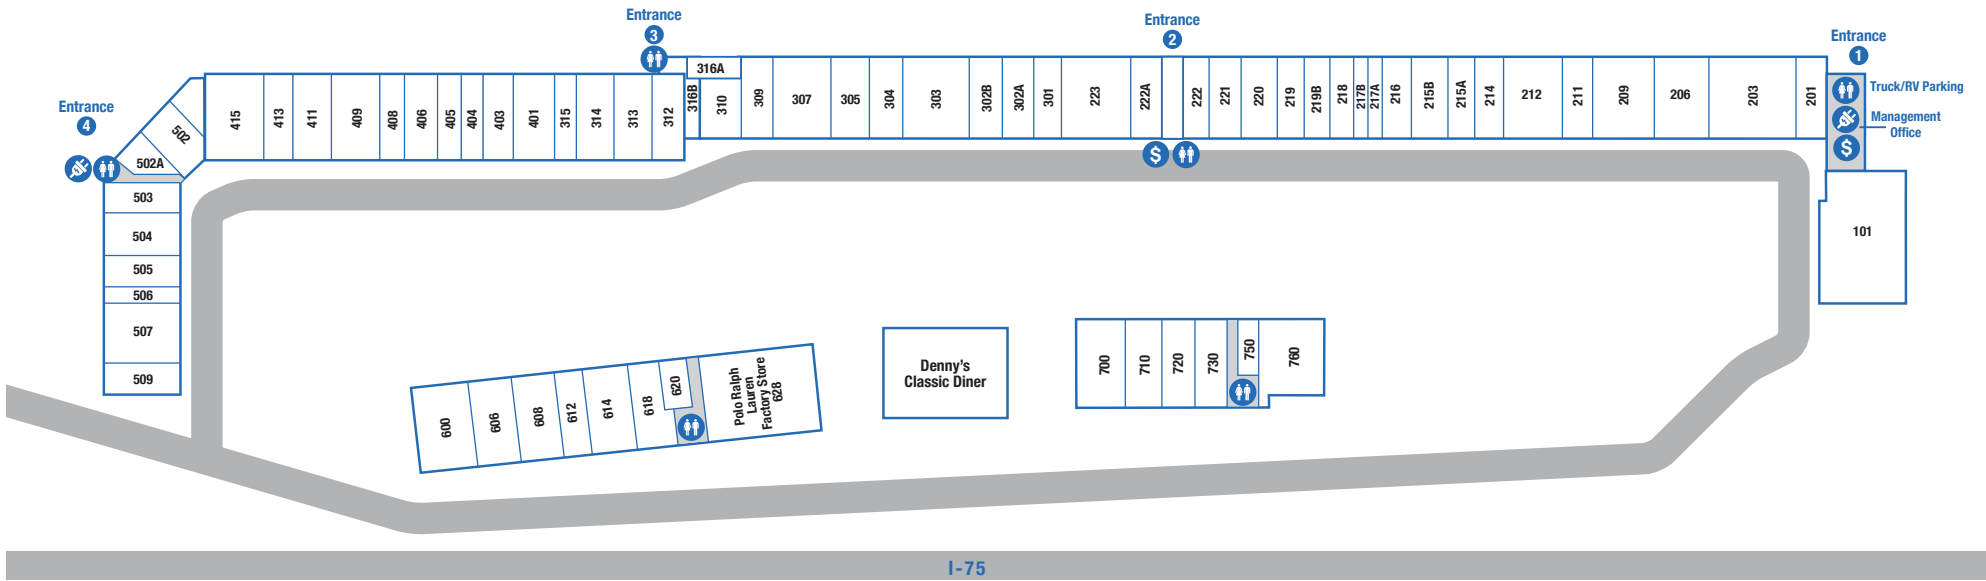

# CENTER MAP

Restrooms

Wheelchair

ATM

Charging Station

**ACCESSORIES & JEWELRY**

---

<b>305</b>	Aerie	(678) 561-9738
<b>307</b>	American Eagle   Aerie	(678) 583-3443
<b>415</b>	Banana Republic Factory	(678) 432-5277
<b>760</b>	Brooks Brothers Factory Store	(770) 898-5152
<b>313</b>	Chico's Outlet	(770) 898-1845
<b>218</b>	Claire's	(770) 957-7476
<b>503</b>	Clarks Outlet	(770) 898-2596
<b>507</b>	Coach	(770) 898-0526
<b>201</b>	College Collectibles	(678) 610-5214
<b>101</b>	Forever 21	(678) 561-9190
<b>403</b>	Jared Vault	(770) 914-6969
<b>505</b>	Kate Spade New York	(770) 954-9324
<b>618</b>	Kay Jewelers Outlet	(770) 957-6110
<b>312</b>	Lane Bryant Outlet	(678) 734-9586
<b>502</b>	Lids	(678) 833-9931
<b>303</b>	Loft Outlet	(770) 898-5188
<b>600</b>	Michael Kors	(678) 519-9851
<b>413</b>	Oakley	(470) 235-4865
<b>628</b>	Polo Ralph Lauren	(678) 432-4775
<b>219</b>	Puma Outlet	(770) 759-0110
<b>406</b>	Rue21	(770) 957-0096
<b>620</b>	Sunglass Hut	(678) 432-0058
<b>214</b>	Torrid	(770) 957-4346
<b>309</b>	Vera Bradley	(678) 432-2838
<b>301</b>	Zales The Diamond Store Outlet	(770) 914-5683
<b>216</b>	Zumiez	(360) 718-3161