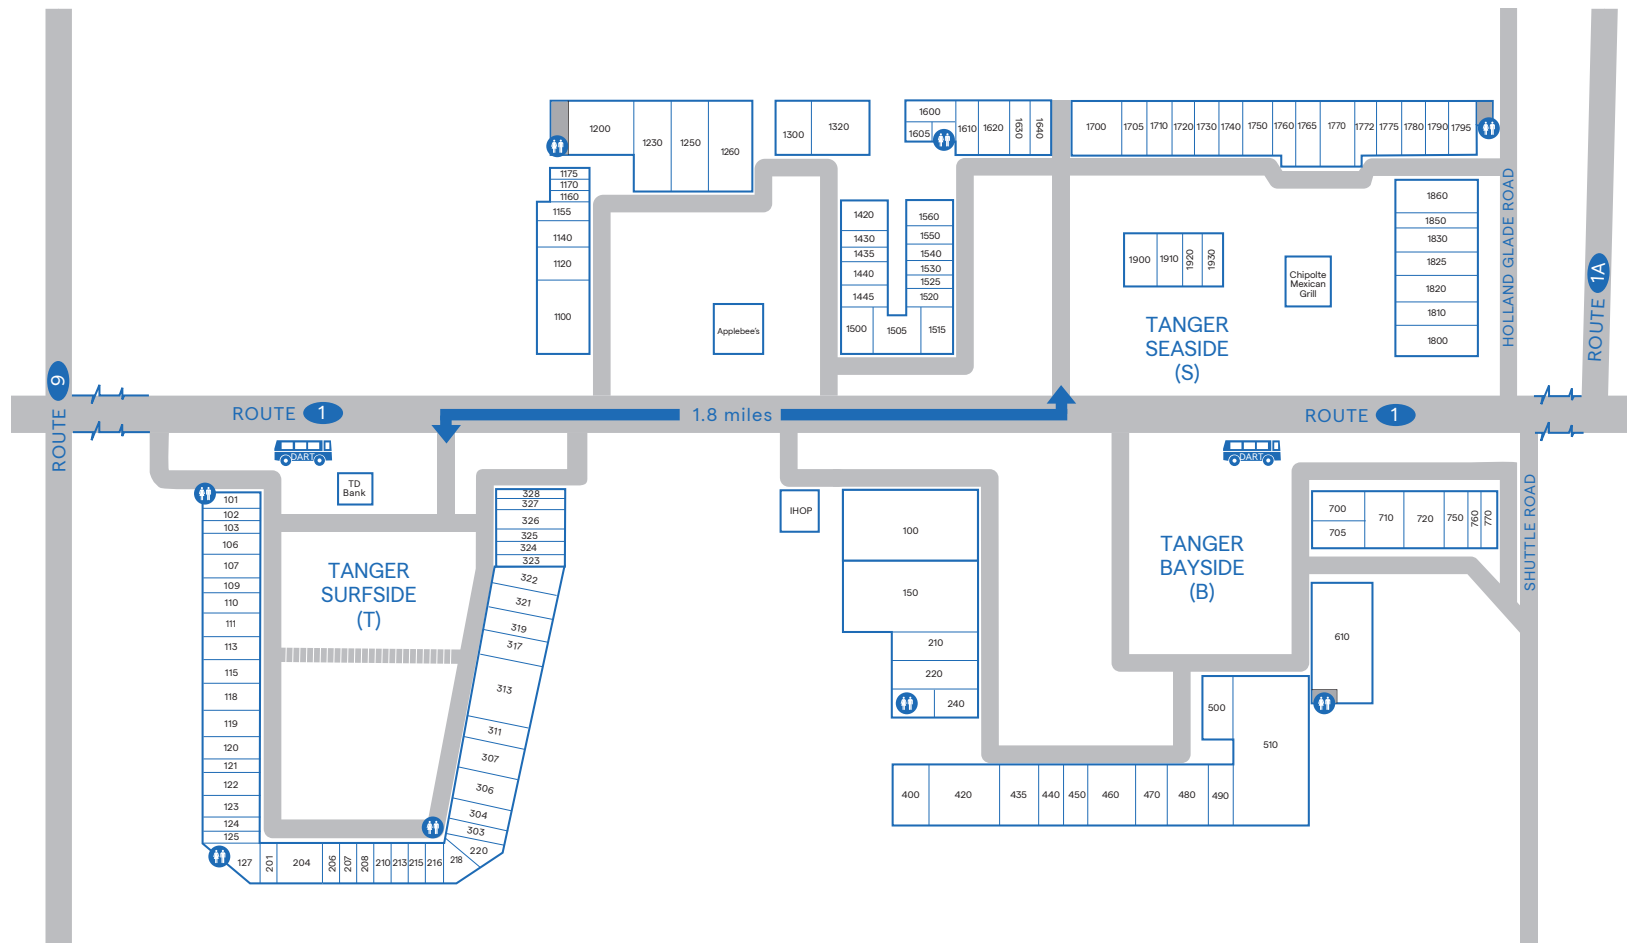

# CENTER MAP

Restrooms

**ACCESSORIES & JEWELRY**

**1810** Aerie (302) 227-1087  
**SEASID**  
**E**  
**220** Aéropostale (302) 227-1237  
**BAYSID**  
**E**  
**1525** Claire's (302) 227-3680  
**SEASID**  
**E**  
**1825** Clarks Outlet (302) 227-8290  
**SEASID**  
**E**  
**115** Coach (302) 644-0155  
**SURFSI**  
**DE**  
**107** Cole Haan Outlet (302) 644-6874  
**SURFSI**  
**DE**  
**720** Columbia Factory Store (302) 260-7102  
**BAYSID**  
**E**  
**1505** Crocs (302) 227-2590  
**SEASID**  
**E**  
**1200** Forever 21 (302) 864-9029  
**SEASID**  
**E**  
**1710** Francesca's (302) 227-2862  
**SEASID**  
**E**  
**450** Hot Topic (302) 227-1356  
**BAYSID**  
**E**  
**109** Huk (302) 223-3153  
**SURFSI**  
**DE**  
**1770** J.Crew | Crewcuts Factory (302) 403-0928  
**SEASID**  
**E**  
**325** Kate Spade New York (302) 644-2632  
**SURFSI**  
**DE**  
**328** Kay Jewelers Outlet (302) 645-4797  
**SURFSI**  
**DE**  
**1435** Lane Bryant Outlet (302) 260-7051  
**SEASID**  
**E**  
**510** Lee | Wrangler Clearance (302) 227-5444  
**BAYSID**  
**E**  
**440** Lids (317) 987-9508  
**BAYSID**  
**E**  
**311** Loft Outlet (302) 645-8350  
**SURFSI**  
**DE**