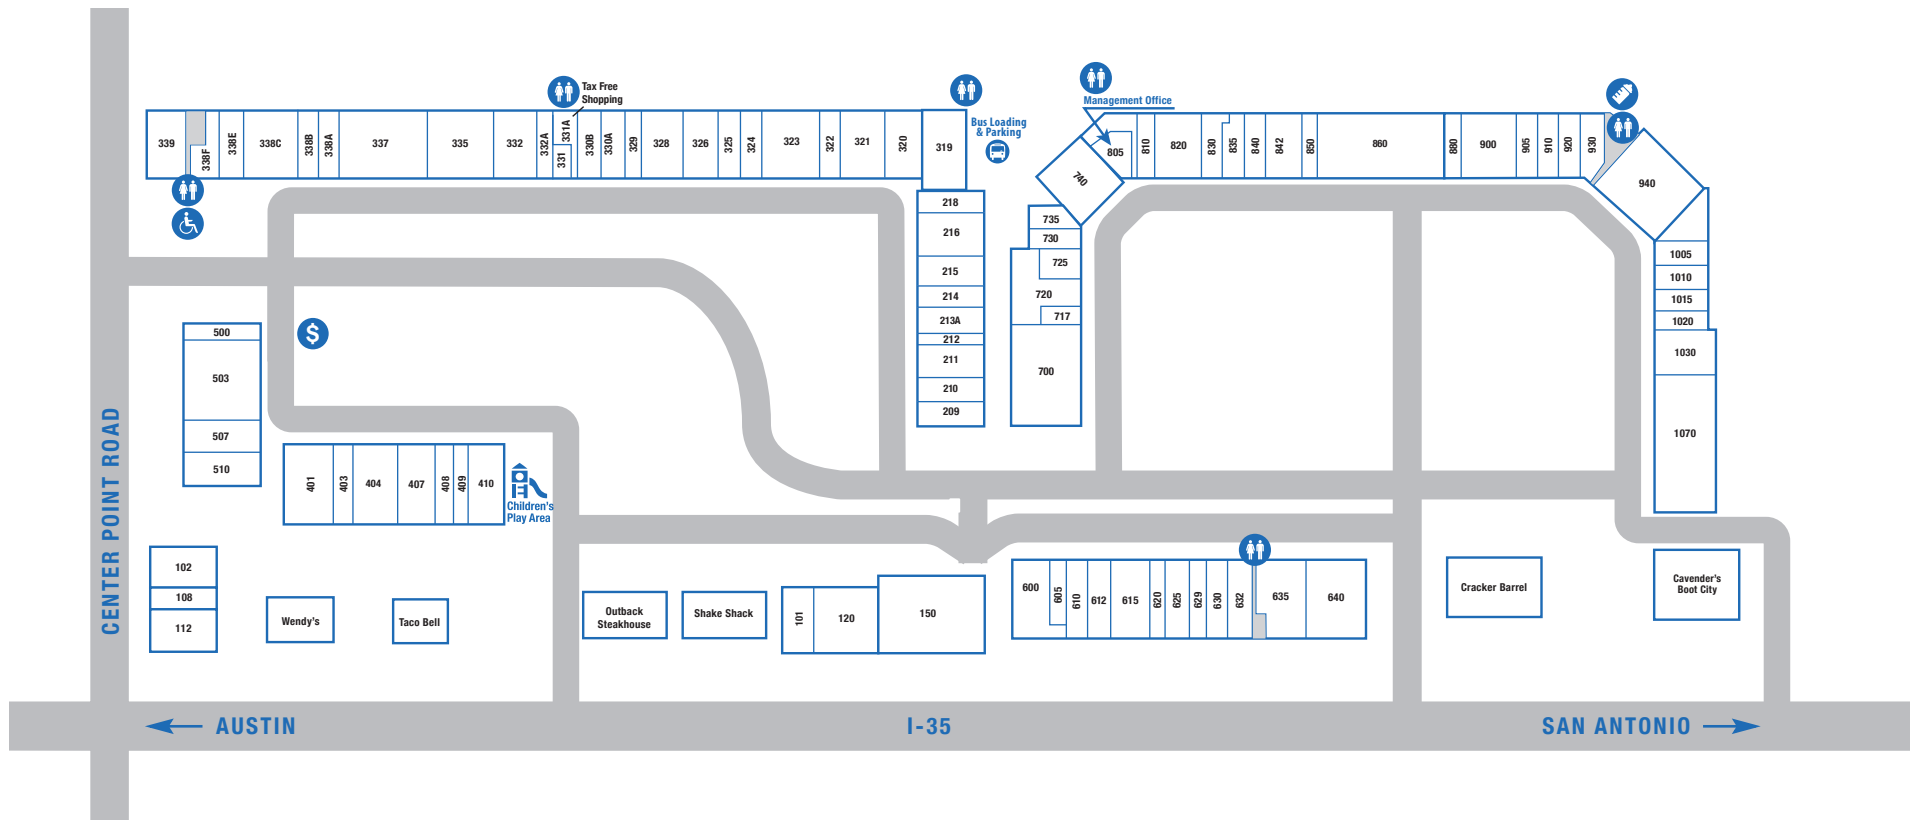

CENTER MAP

Restrooms

Mothers' Room

Wheelchair

ATM

ACCESSORIES & JEWELRY

332A	Aerie	(512) 214-6775
338E	Aldo	(512) 392-5312
507	Calvin Klein	(512) 392-6285
1100	Cavender's Boot City	(512) 805-8210
403	Christis	(512) 392-0303
409	Claire's	(512) 353-1431
740	Forever 21	(512) 214-6190
150	H&M	(855) 466-7467
1015	Hot Topic	(512) 392-6440
338F	Kay Jewelers Outlet	(512) 392-5970
717	Lids	(512) 392-5848
730	Royal Jewelers	(718) 496-1487
328	Rue21	(512) 353-0161
213A	Samsonite Factory Outlet	(512) 392-8700
725	Sunglass Hut	(512) 392-5325
330B	Talbots Outlet	(512) 861-2578
635	Timberland Factory Store	(512) 353-3100
1020	Torrid	(512) 392-1854
630	Volcom	(737) 315-4293