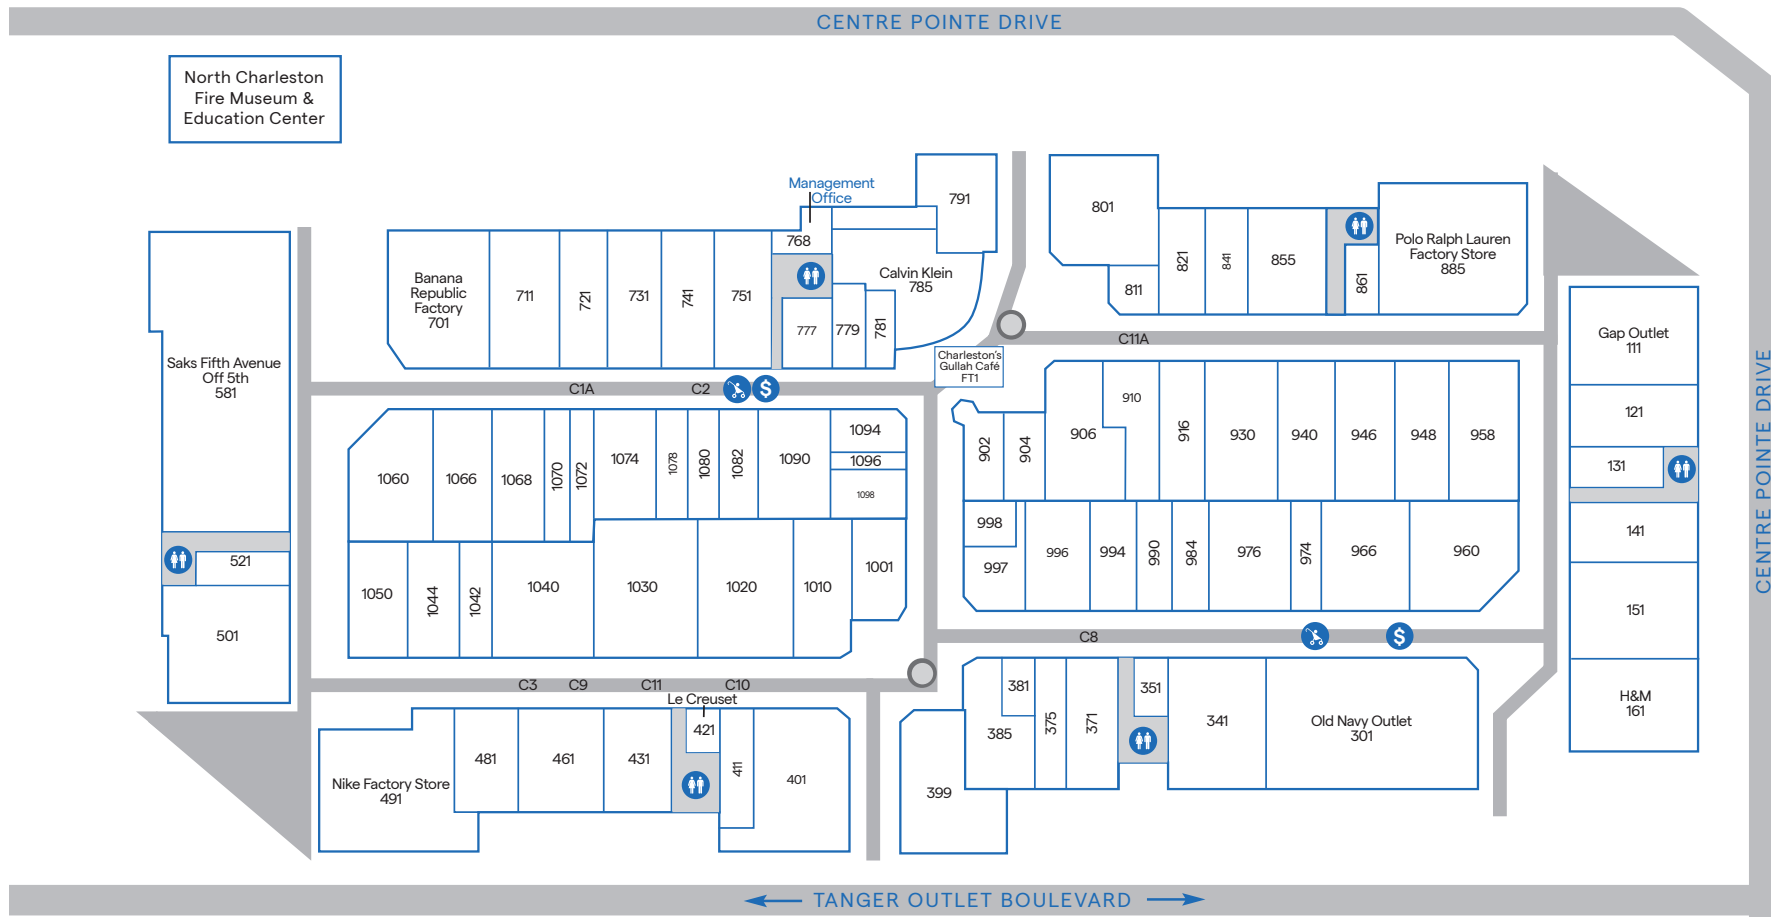

# CENTER MAP

Restrooms

Strollers

ATM

**ACCESSORIES & JEWELRY**

<b>401</b>	American Eagle   Aerie	(843) 566-1050	
<b>1066</b>	Ann Taylor Factory Store	(843) 747-3231	
<b>910</b>	Banter by Piercing Pagoda	(843) 212-4182	
<b>785</b>	Calvin Klein	(854) 800-9526	
<b>1072</b>	CellMax		<b>Coming Soon</b>
<b>811</b>	Claire's	(843) 746-8095	
<b>997</b>	Coach	(843) 744-7729	
<b>375</b>	Cole Haan Outlet	(843) 566-9133	
<b>1030</b>	Columbia Factory Store	(843) 872-3142	
<b>1080</b>	Crocs	(843) 566-9454	
<b>916</b>	Francesca's	(843) 857-6873	
<b>1010</b>	Guess Factory Store	(843) 743-2350	
<b>161</b>	H&M	(843) 405-5069	
<b>721</b>	Huk	(843) 584-8184	
<b>841</b>	J.Crew Factory	(843) 308-8164	
<b>1078</b>	Johnston & Murphy	(843) 566-1381	
<b>1044</b>	Kate Spade New York	(843) 948-2034	<b>New</b>
<b>1094</b>	Kay Jewelers Outlet	(843) 744-7675	
<b>948</b>	Levi's Outlet	(843) 566-7143	
<b>1096</b>	Lids	(843) 744-7515	
<b>960</b>	Loft Outlet	(843) 308-9971	
<b>385</b>	Michael Kors	(843) 554-8758	
<b>491</b>	Nike Factory Store	(843) 744-3966	
<b>994</b>	Oakley	(843) 747-3023	
<b>301</b>	Old Navy Outlet	(843) 744-9554	
<b>801</b>	Palmetto Moon	(843) 763-7444	
<b>381</b>	Pandora		<b>Coming Soon</b>
<b>381</b>	Pandora		<b>Coming Soon</b>
<b>1060</b>	Puma Outlet	(843) 625-6066	
<b>1040</b>	Rue21	(843) 308-6560	
<b>581</b>	Saks OFF 5TH	(843) 740-0119	
<b>998</b>	Select Shades Sunglass Outlet	(843) 952-7663	
<b>777</b>	Spartina 449	(843) 554-4666	
<b>855</b>	Steve Madden	(843) 202-2797	
<b>781</b>	Sunglass Hut	(843) 744-7233	
<b>861</b>	Sunglass Hut	(843) 554-3937	
<b>940</b>	Talbots Outlet	(843) 747-4956	
<b>990</b>	Torrid	(843) 566-0516	
<b>946</b>	Tory Burch	(843) 529-0627	
<b>371</b>	Vera Bradley	(843) 747-6830	
<b>1001</b>	Zales The Diamond Store Outlet	(843) 744-2183	
<b>1070</b>	Zumiez	(843) 620-4568	