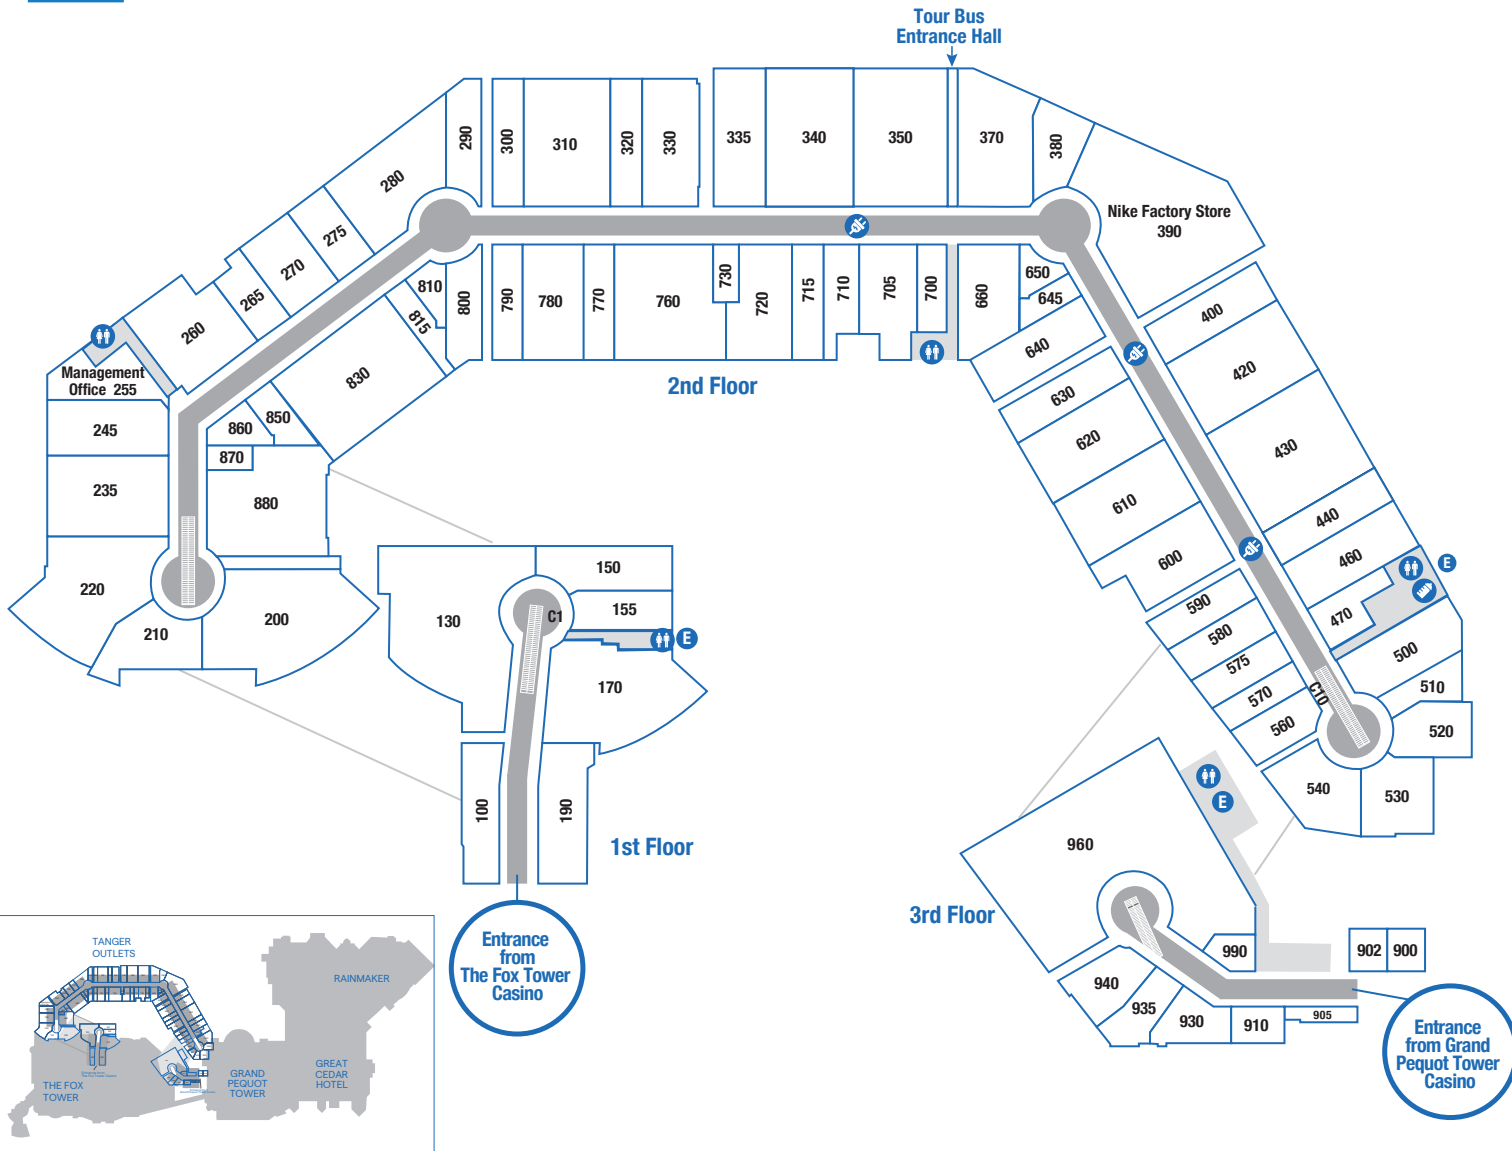

CENTER MAP

SERVICE LEGEND

Restrooms

Mothers' Room

Charging Station

Elevator

ACCESSORIES & JEWELRY

830	American Eagle Clearance	(860) 383-2904
220	Banana Republic Factory	(860) 383-2895
880	Calvin Klein	(860) 383-2882
630	Clarks Outlet	(860) 213-5003
430	Coach	(860) 383-2178
300	Crocs	(860) 383-2827
170	Forever 21	(860) 204-0900
780	Guess Factory Store	(860) 629-0835
960	H&M	(855) 466-7467
590	Kate Spade New York	(860) 213-5417
470	Kay Jewelers Outlet	(860) 222-3817
660	Levi's Outlet	(860) 865-0435
235	Loft Outlet	(860) 213-5019
320	Meraki Boutique	(413) 478-2581
600	Michael Kors	(860) 213-5007
390	Nike Factory Store	(860) 383-2890
130	Old Navy Outlet	(860) 383-2807
645	Sunglass Hut	(860) 213-5005
200	Tommy Hilfiger	(860) 383-2860
520	Vineyard Vines	(860) 222-3185
440	White House Black Market	(860) 425-0625

CHILDREN'S APPAREL

310	Adidas	(959) 500-7240
350	Gap Factory	(860) 213-5410
960	H&M	(855) 466-7467
390	Nike Factory Store	(860) 383-2890
130	Old Navy Outlet	(860) 383-2807
200	Tommy Hilfiger	(860) 383-2860
760	Under Armour	(860) 237-6031
520	Vineyard Vines	(860) 222-3185