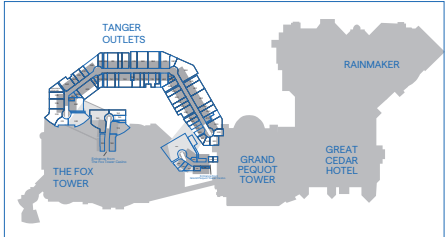

CENTER MAP

SERVICE LEGEND

Restrooms

Mothers' Room

Charging Station

Elevator

ACCESSORIES & JEWELRY

830	American Eagle Clearance	(860) 383-2904
220	Banana Republic Factory	(860) 383-2895
880	Calvin Klein	(860) 383-2882
630	Clarks Outlet	(860) 213-5003
430	Coach	(860) 383-2178
300	Crocs	(860) 383-2827
170	Forever 21	(860) 204-0900
780	Guess Factory Store	(860) 629-0835
960	H&M	(855) 466-7467
590	Kate Spade New York	(860) 213-5417
470	Kay Jewelers Outlet	(860) 222-3817
660	Levi's Outlet	(860) 865-0435
235	Loft Outlet	(860) 213-5019
320	Meraki Boutique	(413) 478-2581
600	Michael Kors	(860) 213-5007
390	Nike Factory Store	(860) 383-2890
130	Old Navy Outlet	(860) 383-2807
645	Sunglass Hut	(860) 213-5005
200	Tommy Hilfiger	(860) 383-2860
520	Vineyard Vines	(860) 222-3185
440	White House Black Market	(860) 425-0625

APPAREL

310	Adidas	(959) 500-7240
370	All Star Elite	
830	American Eagle Clearance	(860) 383-2904
220	Banana Republic Factory	(860) 383-2895
190	Brooks Brothers Factory Store	(860) 213-5087
880	Calvin Klein	(860) 383-2882
430	Coach	(860) 383-2178
420	Daily Thread	(612) 836-3358
280	Eddie Bauer Outlet	(860) 383-2906
340	Express Factory Outlet	(860) 383-2900
170	Forever 21	(860) 204-0900
560	Francesca's	(860) 822-4087
350	Gap Factory	(860) 213-5410
780	Guess Factory Store	(860) 629-0835
960	H&M	(855) 466-7467
590	Kate Spade New York	(860) 213-5417
660	Levi's Outlet	(860) 865-0435
235	Loft Outlet	(860) 213-5019
610	Lucky Brand Jeans	(860) 934-5168
320	Meraki Boutique	(413) 478-2581
210	Merrell	(860) 383-2806
600	Michael Kors	(860) 213-5007
390	Nike Factory Store	(860) 383-2890
130	Old Navy Outlet	(860) 383-2807
330	Polo Ralph Lauren	(860) 204-9972
705	Skechers	(860) 949-8679
200	Tommy Hilfiger	(860) 383-2860
760	Under Armour	(860) 237-6031
520	Vineyard Vines	(860) 222-3185
440	White House Black Market	(860) 425-0625