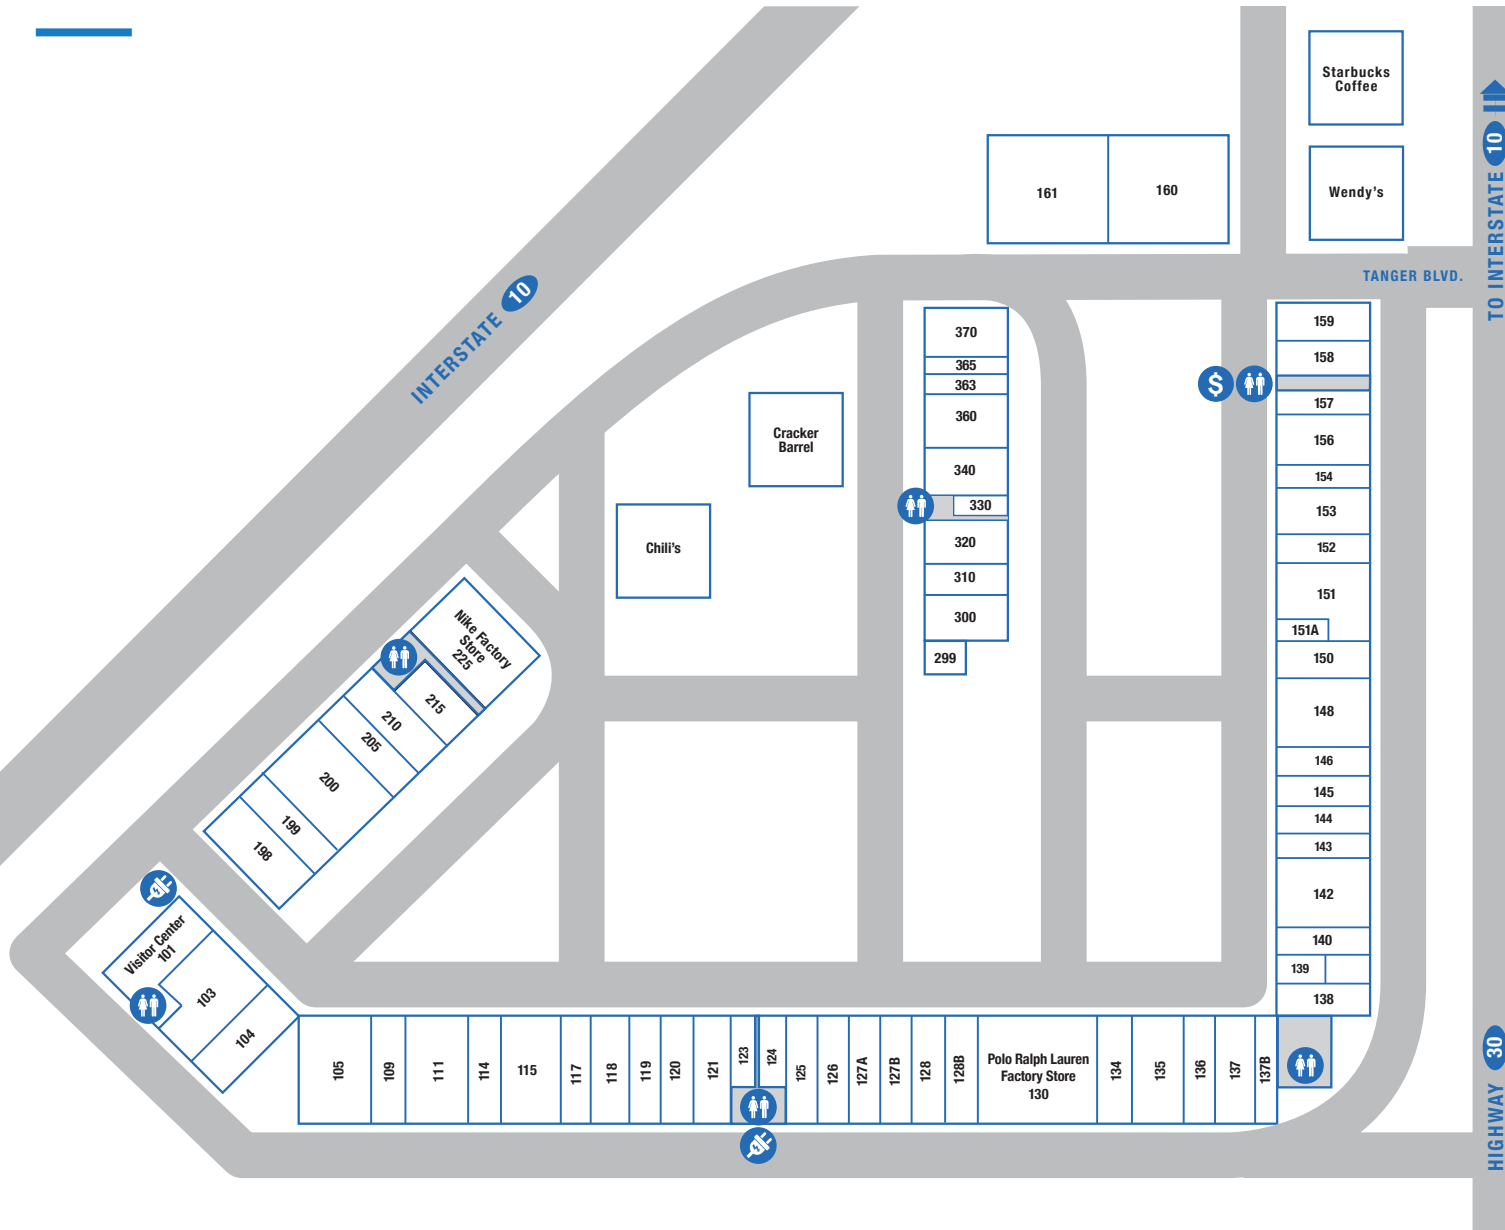

CENTER MAP

SERVICE LEGEND

Restrooms

ATM

Charging Station

ACCESSORIES & JEWELRY

360	American Eagle Outfitters	(225) 390-9058
210	Ann Taylor Factory Store	(225) 644-6541
117	Chico's Outlet	(225) 644-8350
124	Claire's	(225) 647-2406
128	Coach	(225) 647-2600
119	Guess Factory Store	(225) 319-5262
300	J.Crew Factory	(225) 644-4412
143	Kay Jewelers Outlet	(225) 647-6604
148	Lane Bryant Outlet	(225) 644-3675
139	Lids	(225) 459-7150
340	Loft Outlet	(225) 644-7104
199	Material Girl Boutique	(225) 647-9703
142	Michael Kors	(225) 644-8802
130	Polo Ralph Lauren	(225) 644-2624
115	Puma Outlet	(225) 441-3099
150	Rue21	(225) 647-9518
365	Samsonite Factory Outlet	(225) 647-4847
154	Southern Marsh	(225) 644-9080
151A	Sunglass Hut	(225) 644-1834
310	Talbots Outlet	(225) 647-0691
151	Vera Bradley	(225) 647-4505
125	Zales The Diamond Store Outlet	(225) 647-6306

320	Under Armour	(225) 330-8017
------------	--------------	----------------

CHILDREN'S APPAREL

135	Adidas	(225) 644-9020
104	Carter's OshKosh	(225) 459-4444
136	Champion	(225) 647-4022
200	Gap Outlet	(225) 647-6585
300	J.Crew Factory	(225) 644-4412
198	Maurices	(225) 208-7381
105	Old Navy Outlet	(225) 647-9900
154	Southern Marsh	(225) 644-9080
156	The Children's Place	(225) 304-5642
320	Under Armour	(225) 330-8017