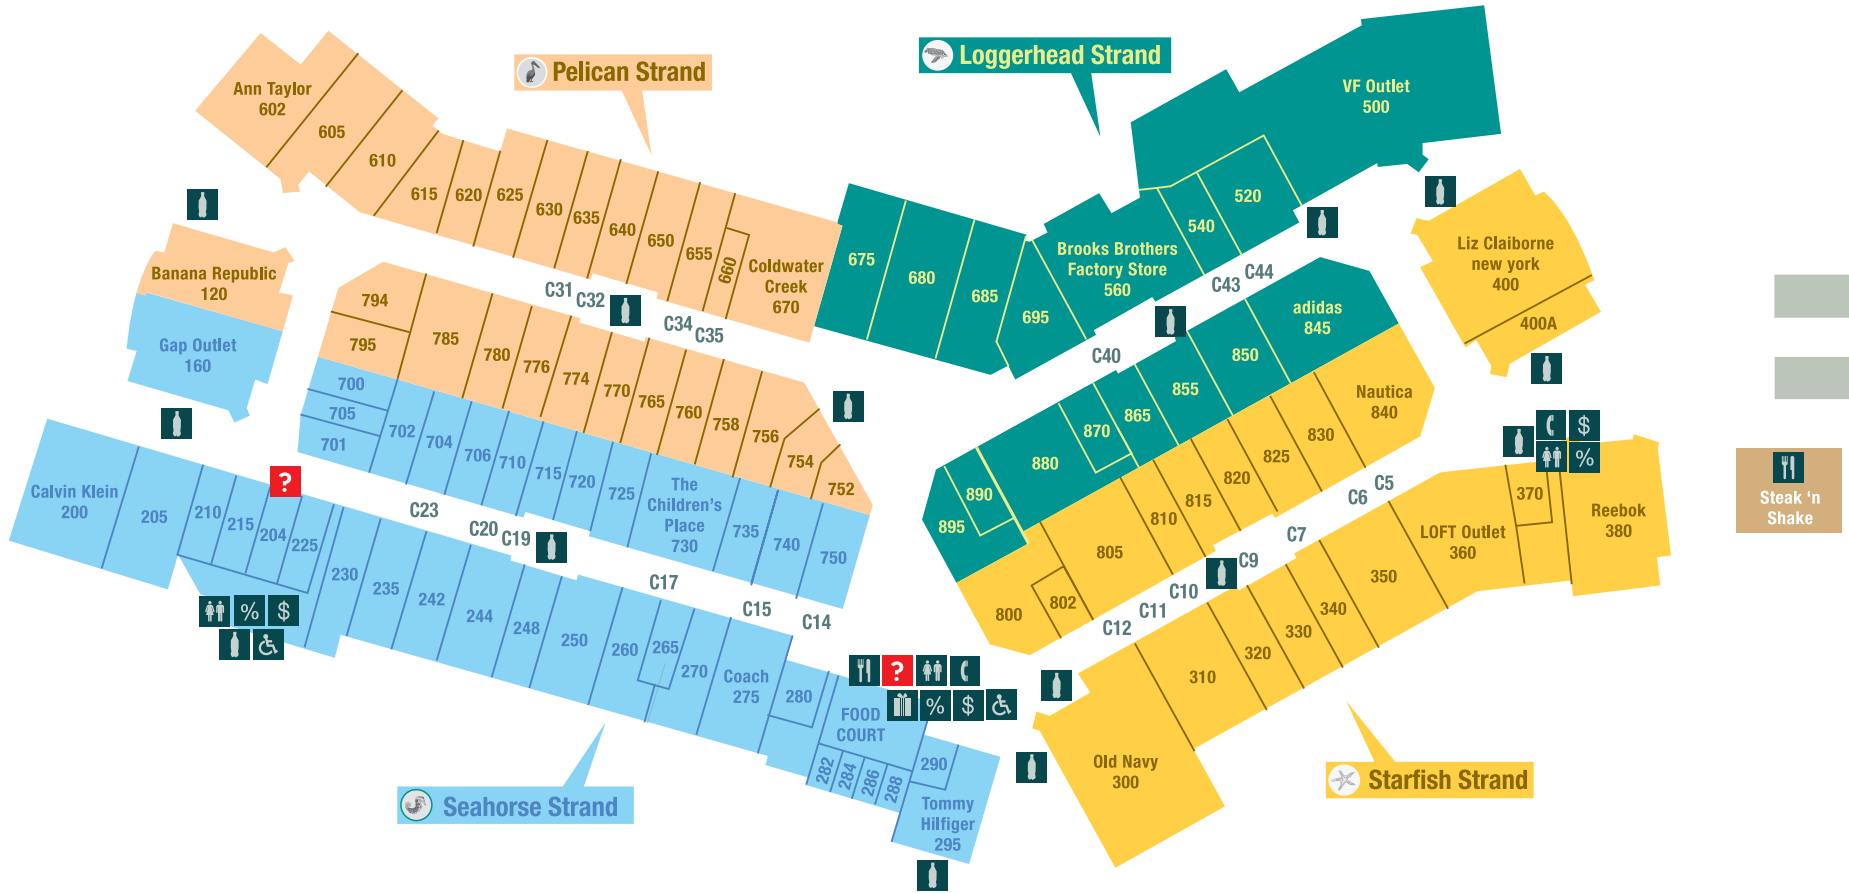

Tanger®Outlets

www.tangeroutlet.com

MYRTLE BEACH HWY 17, SC

SERVICE LEGEND

- Shopper Services
- Stroller & Wheelchair
- ATM
- Restaurant/Food
- Restrooms
- Vending Machine
- Coupon Books
- Telephones
- Purchase Giftcards

TO MYRTLE BEACH ←

HIGHWAY 17

→ TO NORTH MYRTLE BEACH

KINGS ROAD

Steak 'n Shake

Store Name	Suite	Phone
adidas	845	(843) 913-4145
Aeropostale	655	(843) 449-3925
Aerosoles	795	(843) 449-8282
Aldo	825	(843) 449-8419
Ann Taylor Factory Store	602	(843) 839-9099
Anne Klein Outlet Stores	625	(843) 449-9803
ATD Design Airbrush	Kiosk C15	
Banana Republic Factory Store	120	(843) 497-5913
Bass	310	(843) 449-8409
BCBGMAXAZRIA	615	(843) 692-9210
Ben & Jerry's	701	(843) 449-4654
Black & Decker	855	(843) 839-9349
Bon Worth	810	(843) 449-8071
Book Warehouse	640	(843) 449-0016
Brooks Brothers Factory Store	560	(843) 449-1825
Burlington Brands	785	(843) 692-7400
Calendar Club	NEW 720	(843) 449-2192
Calvin Klein	200	(843) 497-0029
Carter's	750	(843) 449-2720
Children's Place, The	730	(843) 449-5982
Claire's	660	(843) 449-8287
Clarks Bostonian	620	(843) 449-1431
Coach Factory	275	(843) 449-2022
Coldwater Creek Outlet	670	(843) 449-6064
Converse	765	(843) 449-0100
Cosmetics Company	780	(843) 497-0831
Crocs Outlet	865	(843) 449-4133
Designer Fragrances & Cosmetic Co.	702	(843) 497-2211
Disney Store Outlet	520	(843) 449-0129
dressbarn	350	(843) 449-5100
Easy Spirit Outlet	850	(843) 449-7180
ecco	215	(843) 449-2351
ecko unltd.	635	(843) 467-2500
Embroidery & More	NEW Kiosk C39	(843) 450-2744
Factory Brand Shoes	880	(843) 449-6009

Store Name	Suite	Phone
Famous Wok	282	(843) 449-3888
Five Guys Burgers and Fries	284	(843) 839-9078
Fossil	756	(843) 449-8864
Fragrance Outlet	540	(843) 449-2453
Fudgery	370	(843) 449-2047
Gap Outlet	160	(843) 497-0273
Gap Outlet Kids & Baby	250	(843) 449-1238
Gold Toe	700	(843) 449-6790
Great Steak & Potato Co.	288	(843) 497-7794
GUESS Factory Store	610	(843) 839-3595
Gymboree Outlet	710	(843) 449-2819
Haggar	242	(843) 449-9846
Harry & David	815	(843) 449-3069
Hartstrings	235	(843) 213-0505
Izod	330	(843) 449-1599
J.Crew	675	(843) 213-0240
Jockey	758	(843) 497-1128
Jones New York	794	(843) 449-2438
Justice	260	(843) 692-9390
Kasper	776	(843) 449-9960
kate spade	400A	(843) 497-0169
Kenneth Cole	800	(843) 497-0006
Kitchen Collection	706	(843) 839-0834
Koret	770	(843) 839-0910
L'eggs Hanes Bali Playtex	805	(843) 449-6638
Le Gourmet Chef	244	(843) 497-2572
Lids	705	(843) 449-0667
Liz Claiborne new york	204	(843) 497-0528
Locker Room	704	(843) 497-9200
LOFT Outlet	360	(843) 839-1853
Lucky Brand Jeans	320	(843) 449-2041
Motherhood Maternity Outlet	760	(843) 497-0421
Movado Company Store	802	(843) 497-6106
Naturalizer	820	(843) 449-0162
Nautica	840	(843) 449-6655