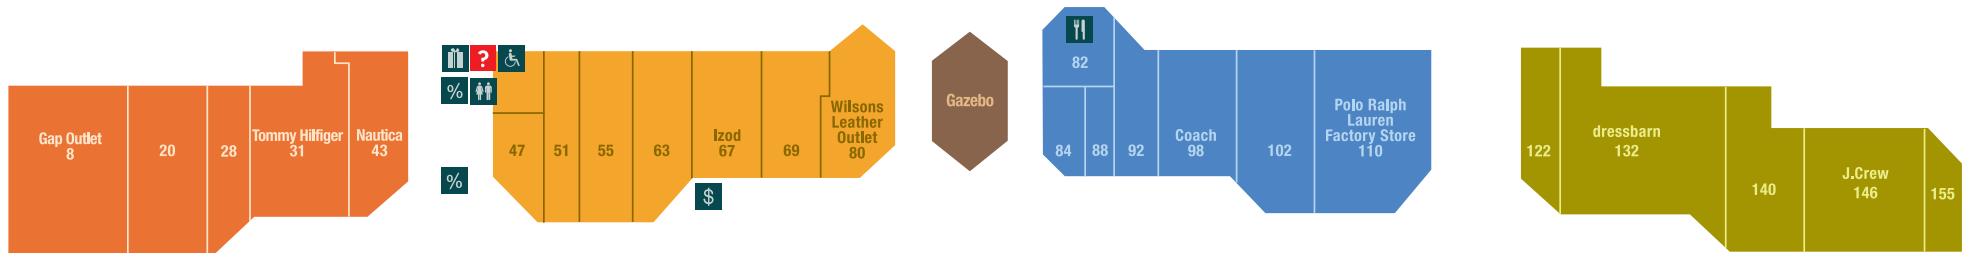

NAGS HEAD, NC

SERVICE LEGEND

- **Shopper Services**
- **ATM**
- **Restrooms**
- **Coupon Books**
- **Purchase Giftcards**
- **Stroller & Wheelchair**
- **Restaurant/Food**

Store Name	Suite	Phone
Aeropostale	69	(252) 449-9380
Bass	63	(252) 441-8858
Claire's	51	(252) 480-1701
Coach Factory	98	(252) 449-8192
dressbarn	132	(252) 441-1568
Eddie Bauer Outlet	20	(252) 441-1424
Fragrance Outlet	51	(252) 449-9028
Gap Outlet	8	(252) 449-8402
Gymboree Outlet	92	(252) 441-2733
Hanes Brands	102	(252) 441-9136
Izod	67	(252) 480-1438
J.Crew	146	(252) 441-1874
Kitchen Collection	122	(252) 449-2508
Michael's Gems & Glass	47	(252) 441-4449
Nautica	43	(252) 480-3937
Nine West Outlet	155	(252) 441-8488
Polo Ralph Lauren Factory Store	110	(252) 480-0661
Publishers Warehouse	28	(252) 449-9327
Rack Room Shoes	140	(252) 441-9288
Sunglass Hut	84	(252) 480-0167
Tommy Hilfiger Company Stores	31	(252) 441-4435
Van Heusen	55	(252) 441-8553
Wilsons Leather Outlet	80	(252) 441-2266

Store Name	Suite	Phone
Aeropostale	69	(252) 449-9380
Bass	63	(252) 441-8858
Claire's	51	(252) 480-1701
Coach Factory	98	(252) 449-8192
dressbarn	132	(252) 441-1568
Eddie Bauer Outlet	20	(252) 441-1424
Fragrance Outlet	51	(252) 449-9028
Gap Outlet	8	(252) 449-8402
Gymboree Outlet	92	(252) 441-2733
Hanes Brands	102	(252) 441-9136
Izod	67	(252) 480-1438
J.Crew	146	(252) 441-1874
Kitchen Collection	122	(252) 449-2508
Michael's Gems & Glass	47	(252) 441-4449
Nautica	43	(252) 480-3937
Nine West Outlet	155	(252) 441-8488
Polo Ralph Lauren Factory Store	110	(252) 480-0661
Publishers Warehouse	28	(252) 449-9327
Rack Room Shoes	140	(252) 441-9288
Sunglass Hut	84	(252) 480-0167
Tommy Hilfiger Company Stores	31	(252) 441-4435
Van Heusen	55	(252) 441-8553
Wilsons Leather Outlet	80	(252) 441-2266