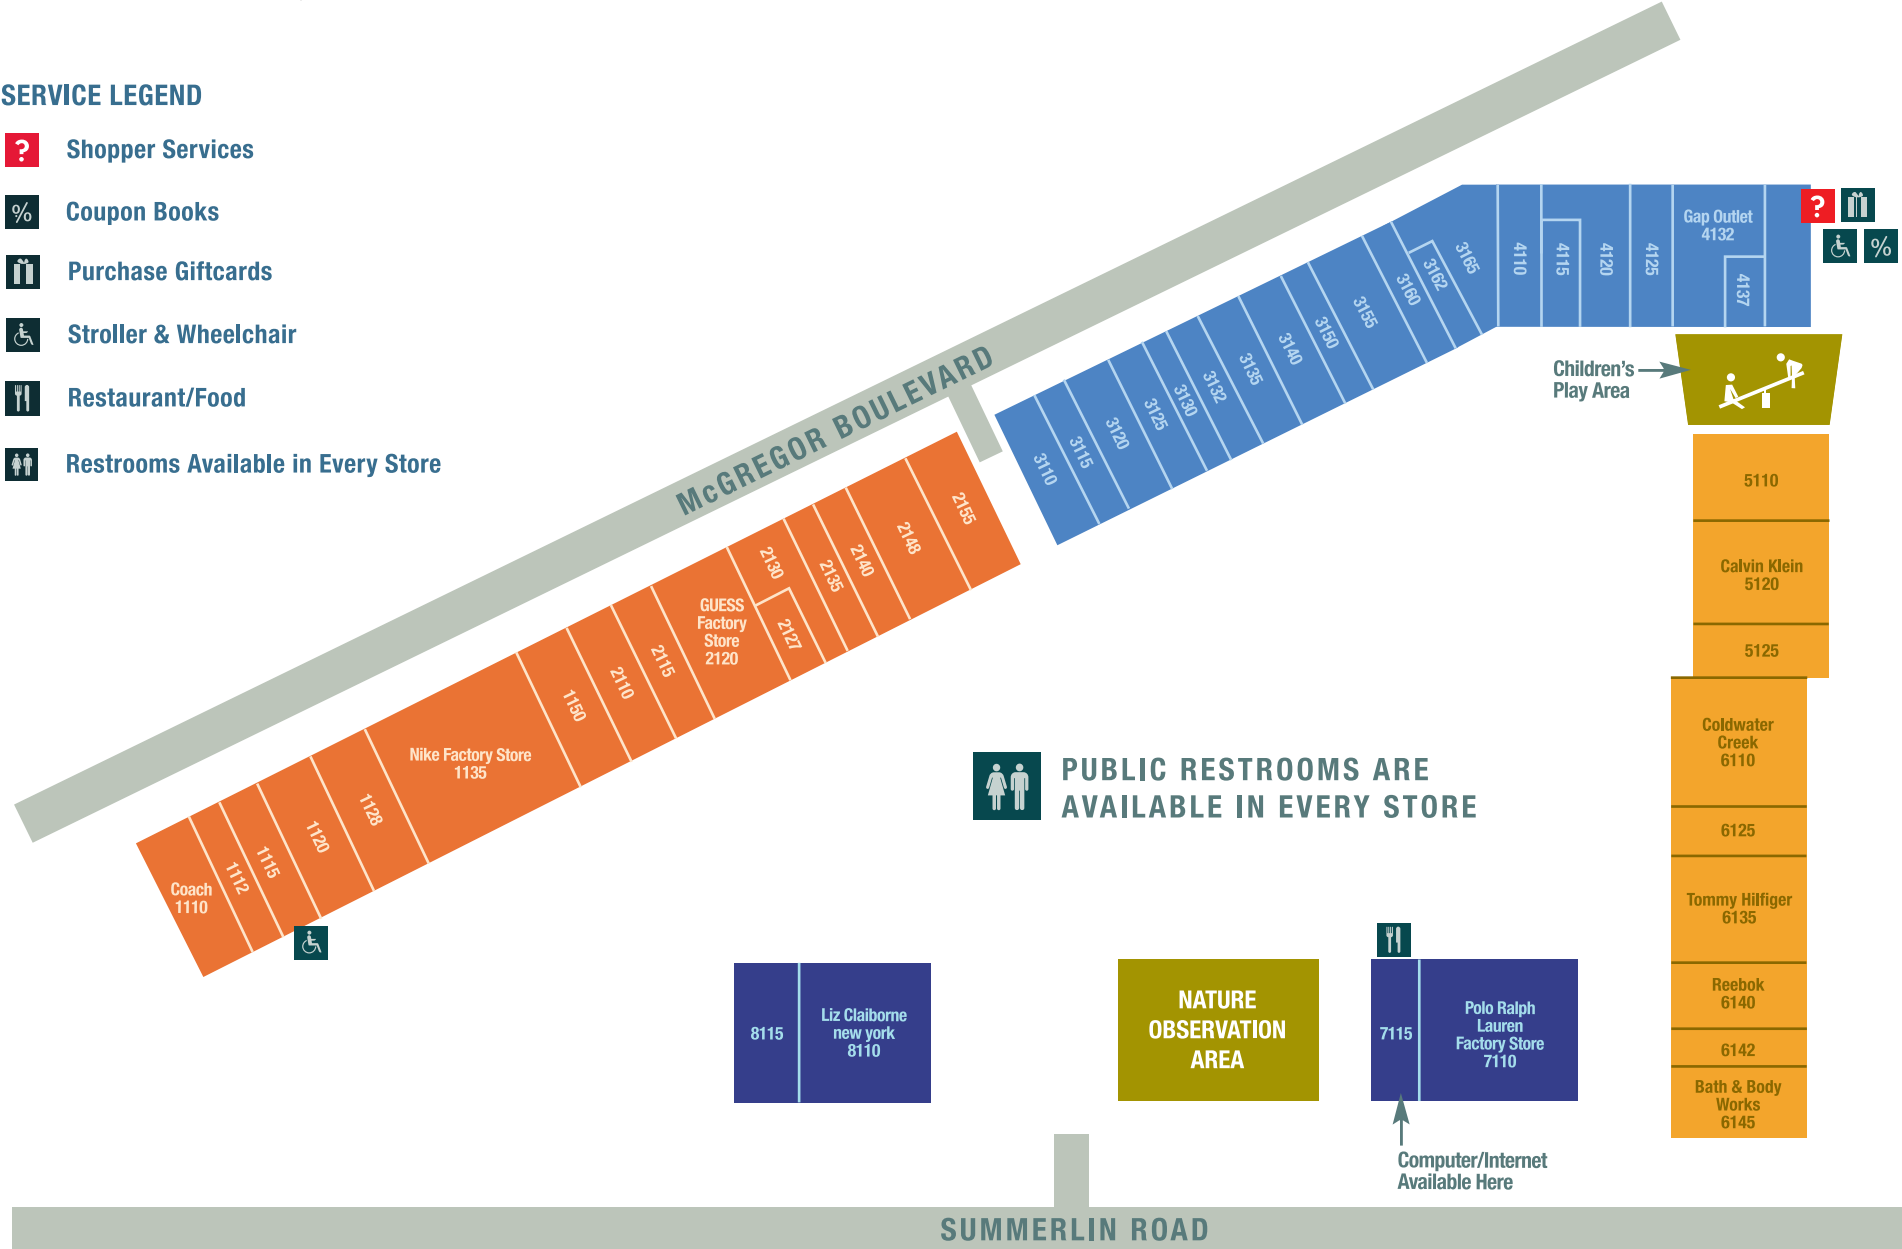

FORT MYERS, FL

SERVICE LEGEND

-  **Shopper Services**
-  **Coupon Books**
-  **Purchase Giftcards**
-  **Stroller & Wheelchair**
-  **Restaurant/Food**
-  **Restrooms Available in Every Store**

 **PUBLIC RESTROOMS ARE AVAILABLE IN EVERY STORE**

Store Name	Suite	Phone
Barnie's Coffee & Tea	7115	(239) 267-1051
Bass	5110	(239) 454-0494
Bath & Body Works	6145	(239) 267-0746
Bon Worth	2140	(239) 466-3920
Calvin Klein	5120	(239) 415-4480
Carter's	4120	(239) 267-0674
Claire's	3160	(239) 466-0110
Coach Factory	1110	(239) 437-1272
Coldwater Creek Outlet	6110	(239) 690-9858
Crocs Outlet	6125	(239) 267-1085
Factory Brand Shoes	1150	(239) 466-3933
Fragrance Outlet	1115	(239) 432-0411
Gap Outlet	4132	(239) 466-4139
Gold Toe	3135	(239) 466-4315
Golf 4 Less	2115	(239) 437-0814
GUESS Factory Store	2120	(239) 267-0677
Gymboree Outlet	3120	(239) 274-3800
Izod	3115	(239) 454-7909
Jockey	3155	(239) 454-7977
Jones New York	1112	(239) 454-5415
Kitchen Collection	2110	(239) 454-6080
Koret	3150	(239) 590-9421
L'eggs Hanes Bali Playtex	1120	(239) 454-3502
Lane Bryant Outlet	2148	(239) 482-1255
Liz Claiborne new york	8110	(239) 454-3313
Maidenform Outlet Stores	4115	(239) 466-4242
Nike Factory Store	1135	(239) 415-1146
OshKosh B'gosh	2130	(239) 432-9589
Polo Ralph Lauren Factory Store	7110	(239) 432-9375
Rack Room Shoes	5125	(239) 466-5444
Reebok	6140	(239) 267-8880
Rockport	6142	(239) 454-4248
Samsonite Company Stores	2135	(239) 454-1844
SAS Shoes	4125	(239) 454-1508
Solstice Sunglass Boutique Outlet	3162	(239) 415-2013

Store Name	Suite	Phone
Swim Mart	3165	(239) 466-1580
Tommy Hilfiger Company Stores	6135	(239) 481-5204
Totes / Sunglass World	4110	(239) 466-7225
Van Heusen	3110	(239) 454-7333
Vitamin World	2127	(239) 267-1227
Zales The Diamond Store Outlet	3130	(239) 415-9433