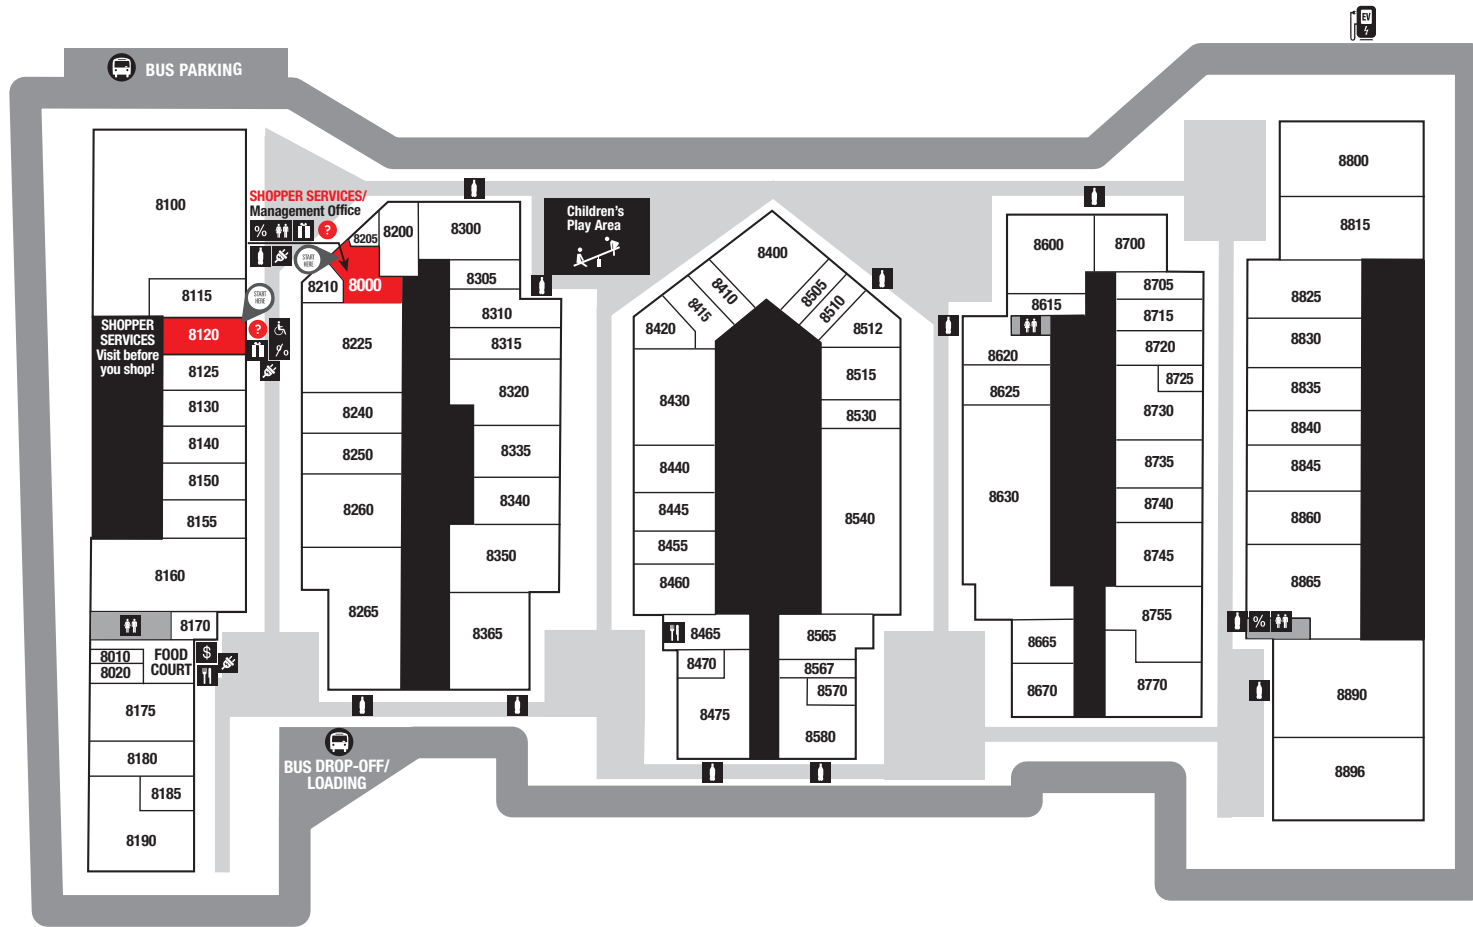

CENTER MAP

SERVICE LEGEND

-  SHOPPER SERVICES
-  COUPON BOOKS
-  STROLLER & WHEELCHAIR
-  VENDING MACHINE
-  CHARGING STATION
-  ELECTRIC VEHICLE CHARGING STATION
-  ATM
-  PURCHASE GIFT CARDS
-  RESTAURANT/FOOD
-  RESTROOMS
-  BUS DROP-OFF/PARKING
-  FREE WI-FI CENTERWIDE

APPAREL

8810	Adidas	(740) 948-2401
8365	American Eagle Outfitters	(740) 948-2235
8300	Ann Taylor Factory Store	(740) 948-2330
8265	Banana Republic Factory	(740) 948-2692
8475	Bass Factory Outlet	(740) 948-9061
8700	Brooks Brothers Factory Store	(740) 948-2030
8115	Casual Male XL Outlet	(740) 948-2068
8320	Charlotte Russe Outlet	(740) 948-9022
8200	Chico's Outlet	(740) 948-2508
8315	Christopher & Banks	(740) 948-2510
8175	Coach	(740) 948-2345
8350	Dressbarn	(740) 948-2827
8190	Eddie Bauer Outlet	(740) 948-2177
8865	Gap Outlet	(740) 948-9290
8630	H&M	New (855) 466-7467
8150	Haggar	(740) 948-2301
8455	HANESbrands	(740) 948-2163
8735	Hot Topic	(740) 948-2324
8770	J.Crew Crewcuts Factory	(740) 948-2101
8625	Jockey	(740) 948-2650
8430	Lane Bryant Outlet	(740) 419-3106
8825	Levi's Outlet	(740) 948-2431
8160	LOFT Outlet	(740) 948-9207
8515	Maurices	(740) 948-2361
8670	Michael Kors	(740) 948-9458
8410	Motherhood Maternity Outlet	(740) 948-2833
8260	New York & Company Outlet	(740) 948-2540

8890	Nike Factory Store	(740) 948-9244
8225	Old Navy Outlet	(740) 948-2019
8896	Polo Ralph Lauren Factory Store	(740) 948-2130
8540	T.J.Maxx	New (740) 948-2498
8445	The Uniform Outlet	(740) 948-2440
8800	Tommy Hilfiger	(740) 948-9848
8140	Torrid	(740) 948-9005
8830	Under Armour	(740) 948-9002
8460	Van Heusen	(740) 948-9059
8565	White House Black Market	(740) 948-9104
8730	Wilson's Leather	(740) 948-2312