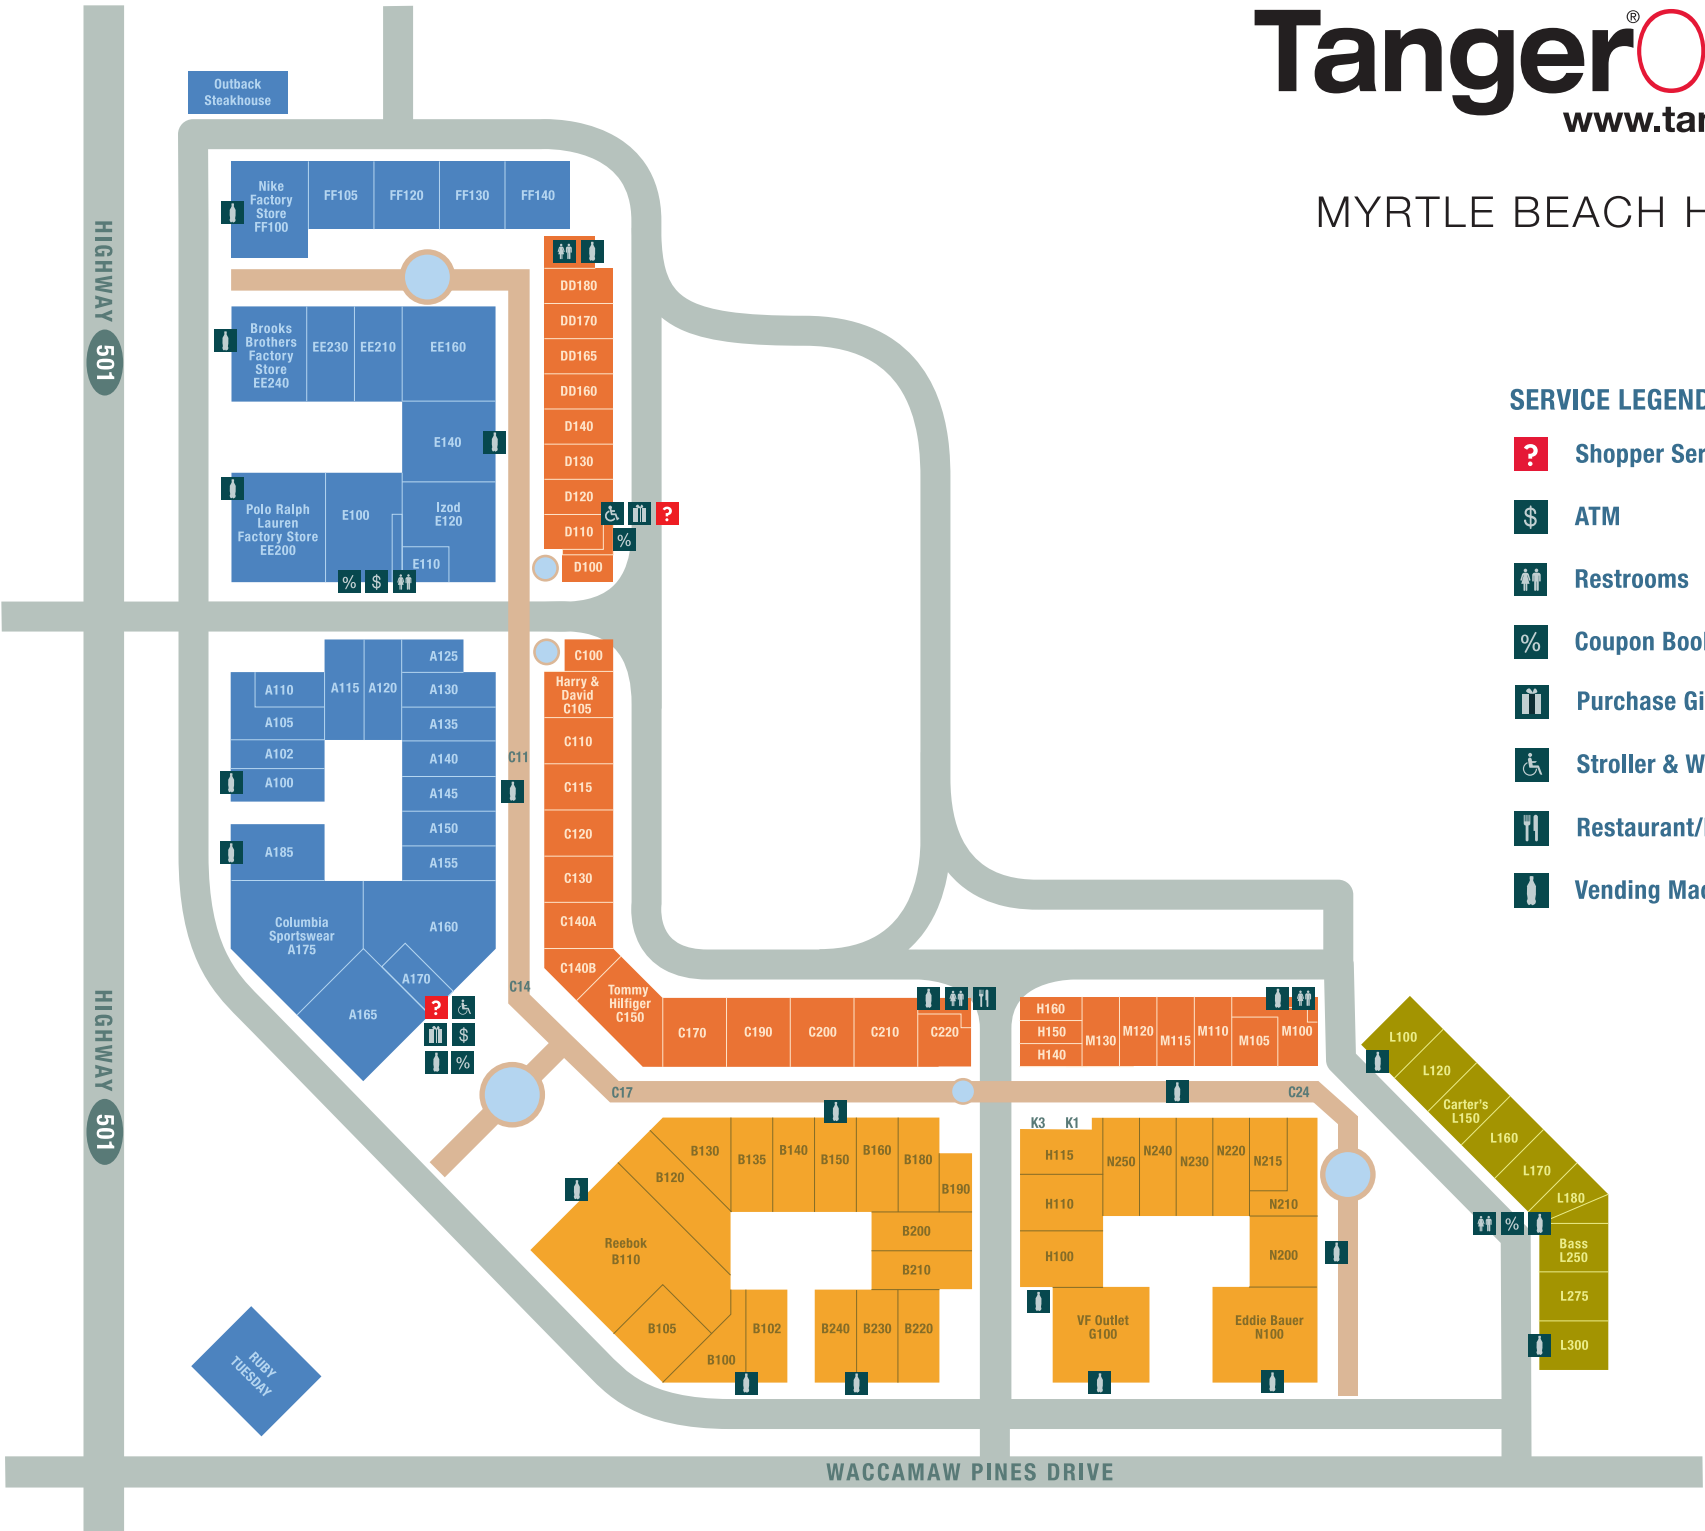

MYRTLE BEACH HWY 501, SC

SERVICE LEGEND

-  **Shopper Services**
-  **ATM**
-  **Restrooms**
-  **Coupon Books**
-  **Purchase Giftcards**
-  **Stroller & Wheelchair**
-  **Restaurant/Food**
-  **Vending Machine**

Store Name	Suite	Phone
Harley-Davidson	B240	(843) 236-5555
Harry & David	C105	(843) 236-8620
Hartstrings	B150	(843) 236-0100
Hush Puppies & Family	M120	(843) 236-5585
Izod	E120	(843) 903-5343
J.Crew	FF140	(843) 903-0400
Jockey	COMING SOON B140	(843) 236-4704
Johnston & Murphy	H140	(843) 236-2032
Jones New York	B160	(843) 903-4118
Kitchen Collection	C115	(843) 236-4772
L'eggs Hanes Bali Playtex	B140	(843) 236-5049
Lane Bryant Outlet	L100	(843) 236-5100
Le Gourmet Chef	D150	(843) 903-5603
Lenox Factory Outlet	A160	(843) 236-4770
Levi's Outlet	B100	(843) 236-9593
Lids	E110	(843) 236-7002
Liz Claiborne new york	EE160	(843) 236-4479
maurices	C190	(843) 236-4489
Nags Head Hammocks	D130	(843) 236-5728
Nautica	B220	(843) 236-8937
Nike Factory Store	FF100	(843) 903-0110
Nine West Outlet	B120	(843) 236-5639
Oops! Outlet	N250	(843) 903-6612
OshKosh B'gosh	EE230	(843) 236-2445
Outback Steakhouse	See Map	(843) 236-8787
PacSun	L170	(843) 236-0274
Perfumania	A120	(843) 236-7513
Petsense	L300	(843) 236-5100
Polo Ralph Lauren Factory Store	EE200	(843) 236-4013
QVC Outlet	E140	(843) 236-3233
Rack Room Shoes	L120	(843) 236-5917
Reebok	B110	(843) 236-5475
Rockport	B110	(843) 236-5502
Rocky Mountain Chocolate Factory	C220	(843) 236-5744
Ruby Tuesday	E100	(843) 903-7410