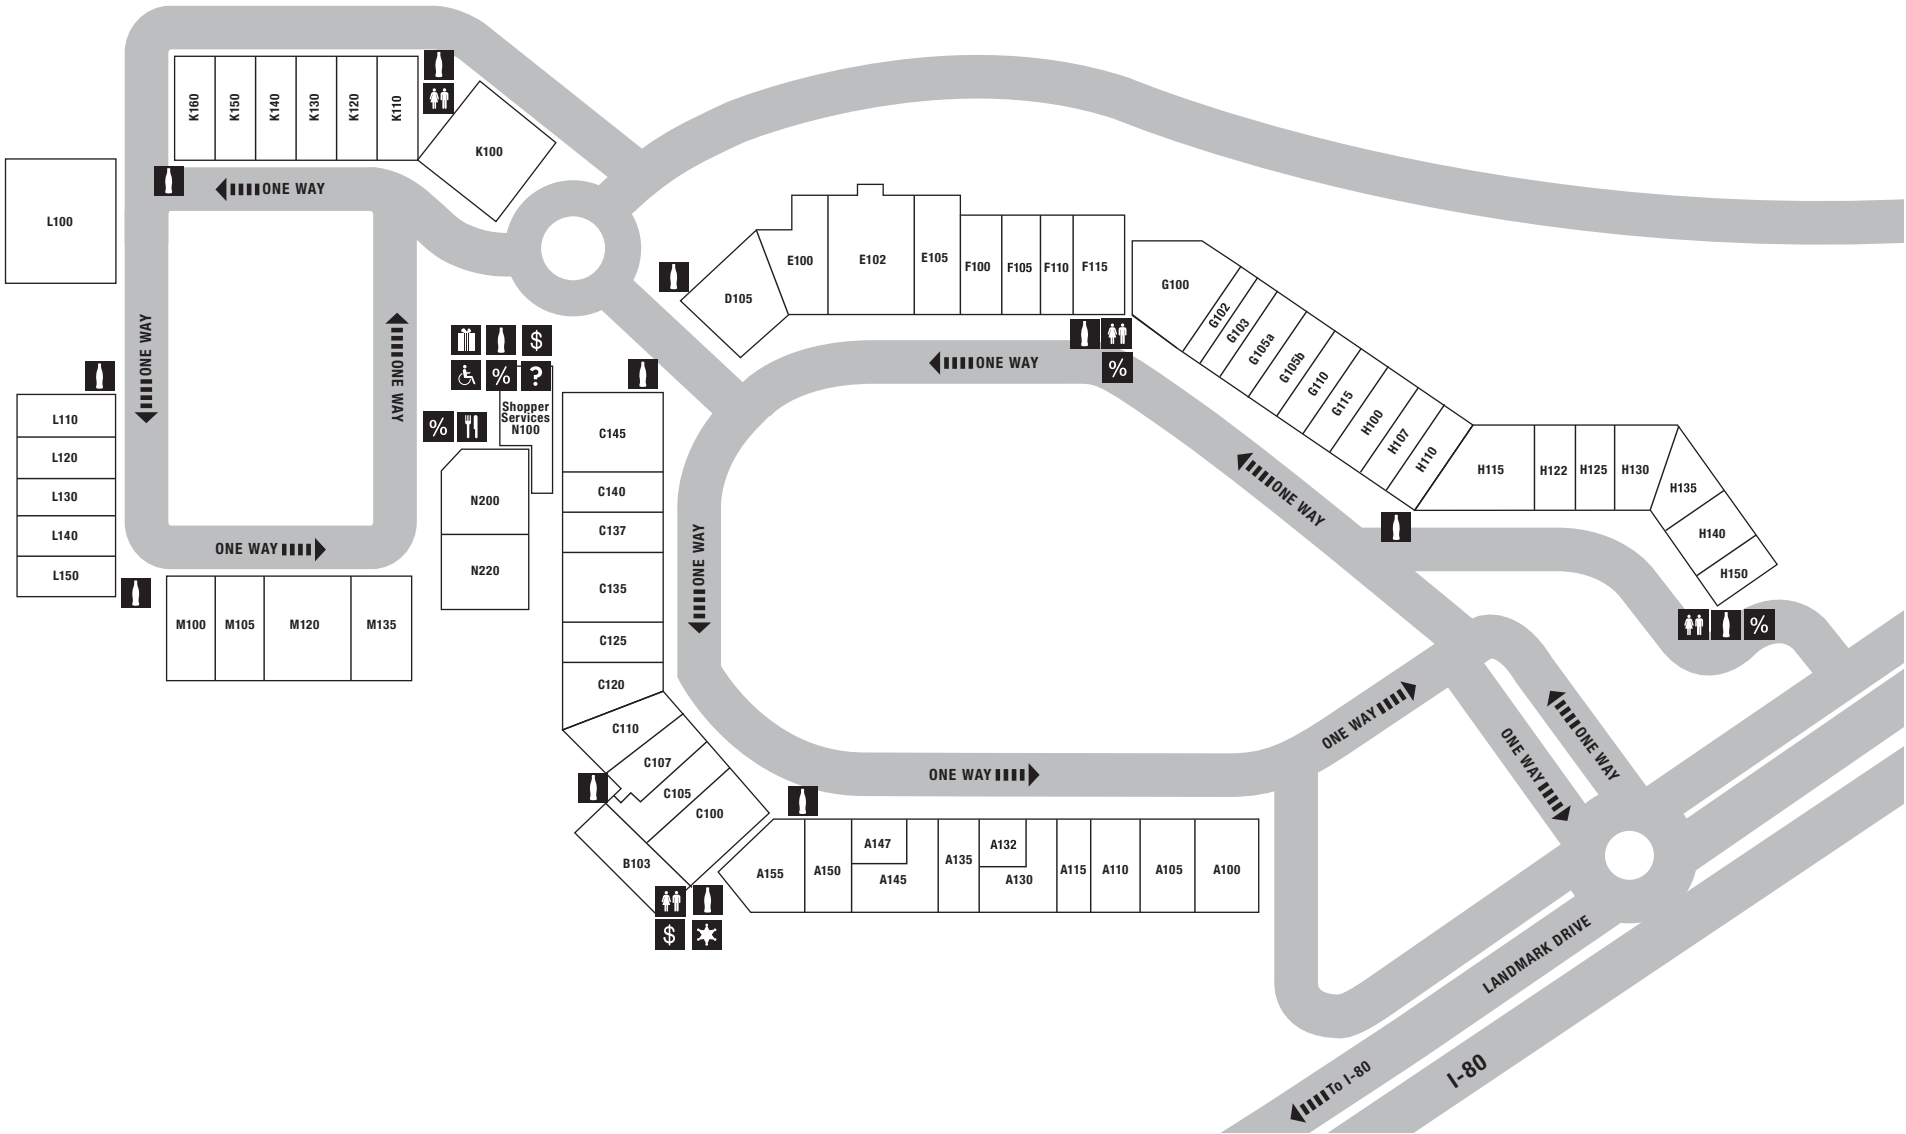

Store Name	Suite	Phone
Abercrombie & Fitch	L-120	(435) 649-9826
adidas	A-130	(435) 658-5129
Aeropostale	K-110	(435) 655-3580
American Eagle Outfitters	G-100	(435) 645-3978
Ann Taylor Factory Store	C-110	(435) 655-2746
Banana Republic Factory Store	K-100	(435) 615-8923
Bass	K-160	(435) 649-1156
Bath & Body Works	L-110	(435) 615-1096
BCBGMAXAZRIA	H-110	(435) 615-1544
Bose Factory Store	C-105	(435) 658-2673
Calvin Klein	C-100	(435) 658-5303
Carter's	C-145	(435) 649-4402
Chico's Outlet	G-110	(435) 615-2740
Claire's	A-132	(435) 649-4119
Coach Factory	G-105a	(435) 645-9890
Coldwater Creek Outlet	E-100	(435) 649-3368
Columbia Sportswear Company	E-102	(435) 615-6574
Cosmetics Company	H-122	(435) 658-1300
Crocs Outlet	F-110	(435) 615-0405
Downeast Clothing Outlet	L-150	(435) 655-3003
dressbarn	C-135	(435) 649-6804
dressbarn Woman	C-135	(435) 649-6804
Eddie Bauer Outlet	E-105	(435) 647-0669
Famous Footwear Outlet	C-120	(435) 649-8337
Fossil	M-105	(435) 649-4294
Furburba	B-103	(435) 649-5441
Gap Outlet	D-105	(435) 649-4401
Gap Outlet Kids & Baby	A-155	(435) 649-7935
GUESS Factory Store	H-130	(435) 615-1052