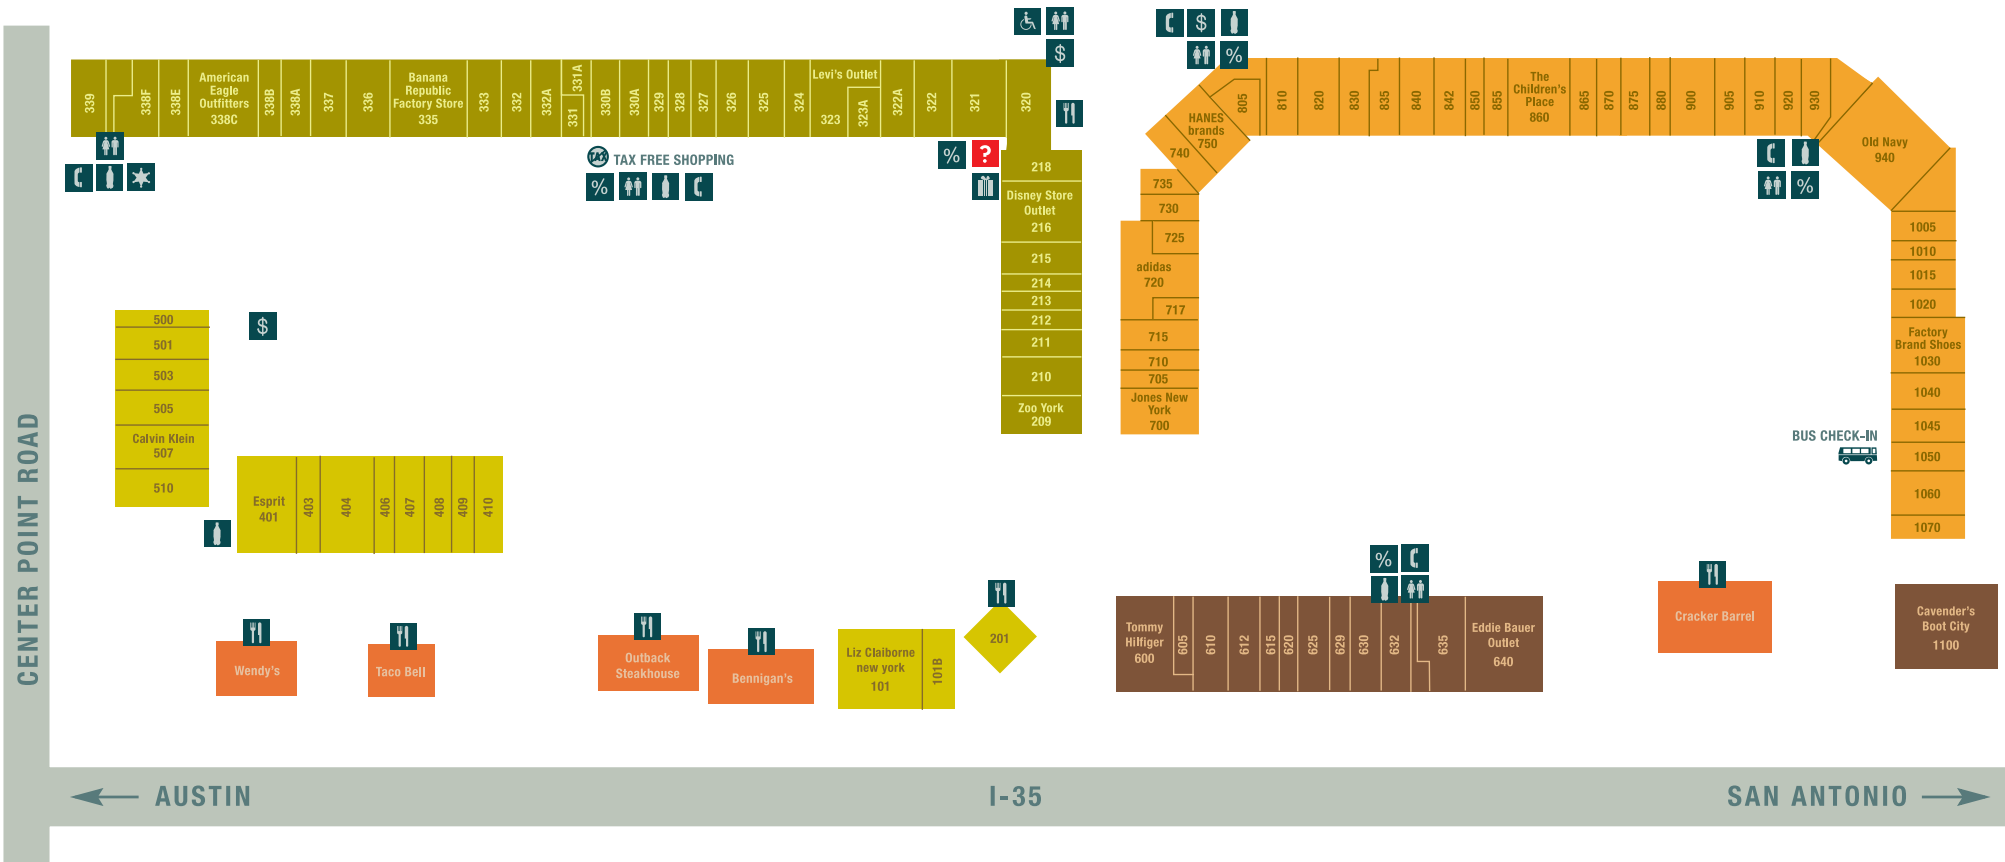

Store Name	Suite	Phone
adidas	720	(512) 392-4111
Aldo	338B	(512) 392-5312
American Eagle Outfitters	338C	(512) 392-4206
Ashworth	NEW 332A	(512) 754-8951
Banana Republic Factory Store	335	(512) 805-0370
Bass	1040	(512) 392-1954
Beauty Express	730	(512) 392-1275
Calvin Klein	507	(512) 392-6285
Casual Male XL Outlet	214	(512) 754-8862
Cavender's Boot City	1100	(512) 805-8210
Champion	740	(512) 392-2110
Charlotte Russe	321	(512) 392-1284
Children's Place, The	860	(512) 396-2181
Christian Gifts Outlet	218	(512) 558-4595
Claire's	409	(512) 353-1431
Coldwater Creek Outlet	211	(512) 392-2999
Corningware Corelle Revere Stores	900	(512) 754-6364
Cracker Barrel	See Map	(512) 353-4122
Crocs Outlet	630	(512) 392-1784
DC Shoe Factory Store	1020	(512) 392-1268
Dickies	870	(512) 392-3400
Direct Tools	1045	(512) 392-5223
Disney Store Outlet	216	(512) 392-8880
DKNY Jeans	101B	(512) 392-8340
dressbarn	820	(512) 805-8201
dressbarn Woman	820	(512) 805-8201
Earthbound Trading	905	(512) 392-7017
Easy Spirit Outlet	406	(512) 754-0277
ecko unltd.	710	(512) 353-4495
Eddie Bauer Outlet	640	(512) 805-4845
Esprit	401	(512) 353-0337
Express Last Hurrah	337	(512) 805-1200
Factory Brand Shoes	1030	(512) 392-7990
Florsheim Factory Direct	215	(512) 805-8080
Fossil	408	(512) 353-3409