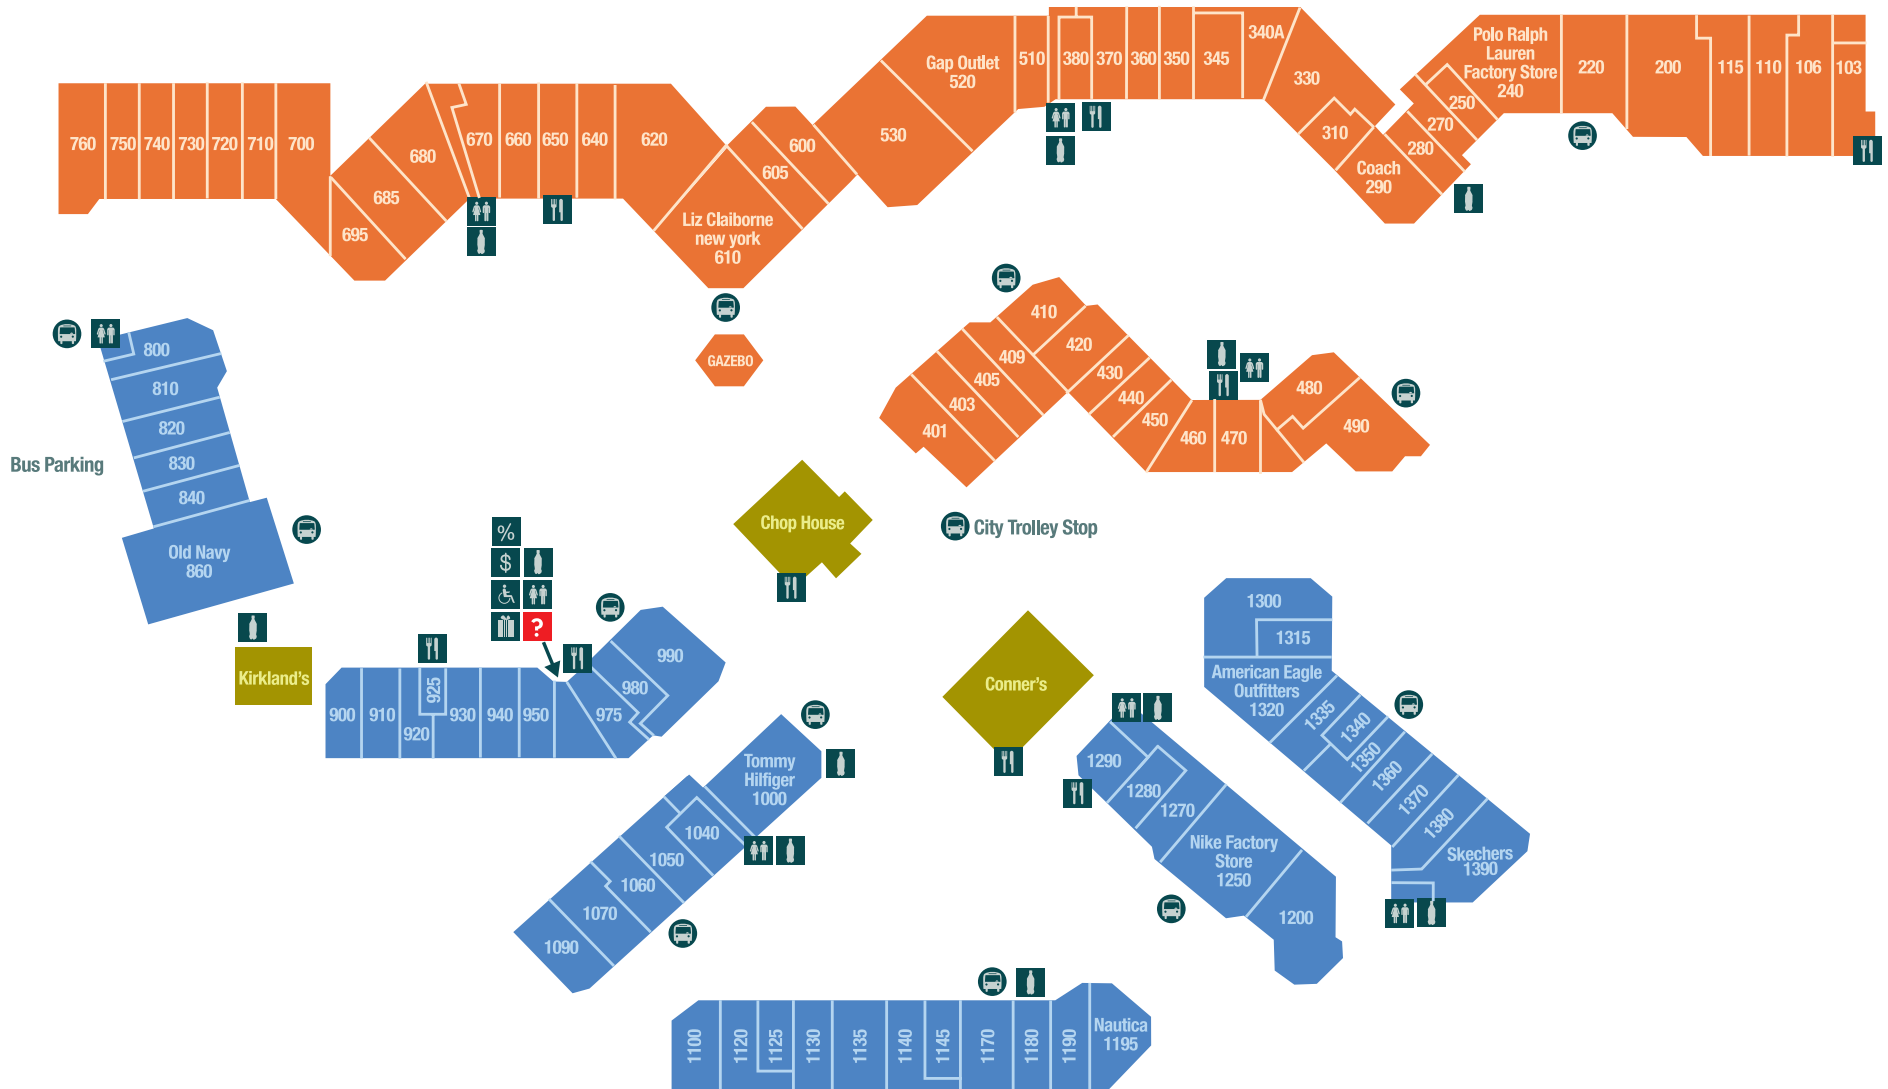

SEVIERVILLE, TN

SERVICE LEGEND

-  **Shopper Services**
-  **Stroller & Wheelchair**
-  **ATM**
-  **Restaurant/Food**
-  **Restrooms**
-  **Vending Machine**
-  **Coupon Books**
-  **Trolley Stop**
-  **Purchase Giftcards**

Store Name	Suite	Phone
Gap Outlet	520	(865) 429-1191
Gap Outlet Kids & Baby	450	(865) 428-2684
Great American Cookies / Pretzel Time	345	(865) 774-2320
Gymboree Outlet	950	(865) 428-2383
Haggar	460	(865) 428-3050
Harry & David	650	(865) 908-3130
Hartstrings	403	(865) 908-3151
Izod	695	(865) 908-4287
J.Crew	405	(865) 453-7902
Jockey	1350	(865) 774-1413
Johnston & Murphy	370	(865) 428-6750
Jones New York	740	(865) 774-5752
Journeys	430	(865) 429-7135
Justice	420	(865) 774-2750
Kasper	270	(865) 428-7978
Kirkland's	(see map)	(865) 774-9322
Kitchen Collection	660	(865) 908-6944
L'eggs Hanes Bali Playtex	820	(865) 908-3233
Lane Bryant Outlet	1200	(865) 429-9041
Le Gourmet Chef	930	(865) 774-9635
Lenox Factory Outlet	490	(865) 428-4745
Levi's Outlet	1335	(865) 453-1053
Lids	1040	(865) 428-0790
Liz Claiborne new york	610	(865) 908-6443
Maidenform Outlet Stores	1060	(865) 774-6081
Merrell	920	(865) 774-9099
Motherhood Maternity Outlet	1170	(865) 908-2000
Mountain Edge Grill	975	(865) 453-2939
Naturalizer	1270	(865) 908-6375
Nautica	1195	(865) 453-1980
New York, New York	940	(865) 429-5330
Nike Factory Store	1250	(865) 774-7743
Nine West Outlet	510	(865) 428-8355
Oakley Vault	COMING SOON	(865) 453-1053
Old Navy	860	(865) 908-0894