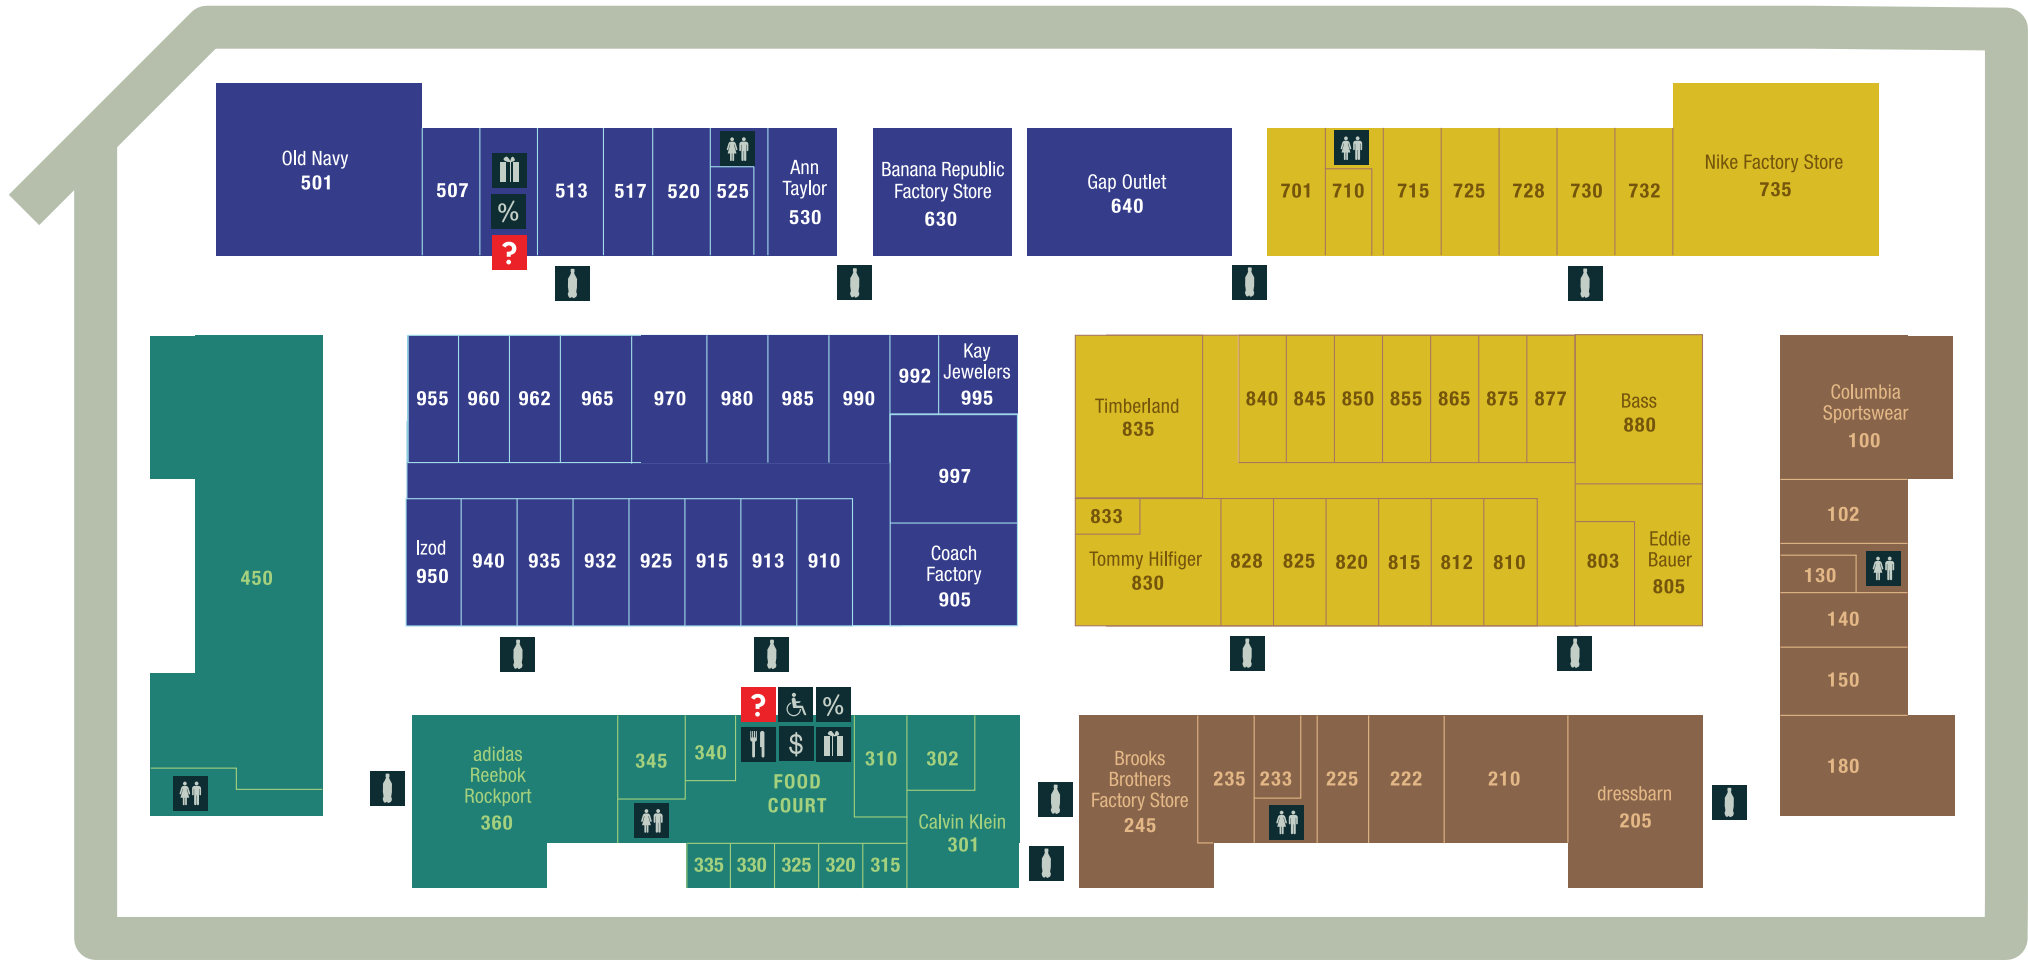

Store Name	Suite	Phone
adidas	360	(724) 222-1549
Aeropostale	955	(724) 222-9646
American Country Collection	517	(724) 225-4848
American Eagle Outfitters	913	(724) 225-0856
Ann Taylor Factory Store	530	(724) 222-1273
Auntie Anne's	710	(724) 228-8528
Banana Republic Factory Store	630	(724) 228-5603
Bass	880	(724) 222-1775
Bath & Body Works	845	(724) 229-5492
Bose Factory Store	875	(724) 225-0846
Brooks Brothers Factory Store	245	(724) 225-0239
Burlington Brands	990	(724) 225-0705
Calvin Klein	301	(724) 222-3117
Carter's	960	(724) 225-0408
Casual Male XL Outlet	725	(724) 225-4813
Children's Place, The	210	(724) 225-1695
Claire's	932	(724) 222-2493
Clarks Bostonian	150	(724) 222-6209
Coach Factory	905	(724) 223-7840
Columbia Sportswear Company	100	(724) 228-2143
Converse	732	(724) 225-8001
Corningware Corelle Revere Stores	513	(724) 222-5381
Cosmetics Company	803	(724) 229-3012
Crocs Outlet	730	(724) 222-3600
Designer Fragrances & Cosmetic Co.	828	(724) 223-8703
Direct Tools	507	(724) 229-6140
dressbarn	205	(724) 225-0943
Easy Spirit Outlet	985	(724) 225-4713
Eddie Bauer Outlet	805	(724) 228-6435
Factory Brand Shoes	825	(724) 222-6715
Fragrance Outlet	310	(724) 222-6304
Fudgie Wudgie	130	(724) 228-1100
Gap Outlet	640	(724) 223-7823
GUESS Factory Store	102	(724) 222-7592
Gymboree Outlet	962	(724) 222-2956

Store Name	Suite	Phone
Tommy Hilfiger Company Stores	830	(724) 222-8560
Totes	233	(724) 222-8014
Ultra Diamonds	302	(724) 225-0500
Van Heusen	877	(724) 222-2555
Villa Pizza	325	(724) 229-3343
Wilsons Leather Outlet	225	(724) 228-0574
Wok & Roll	320	(724) 225-8218