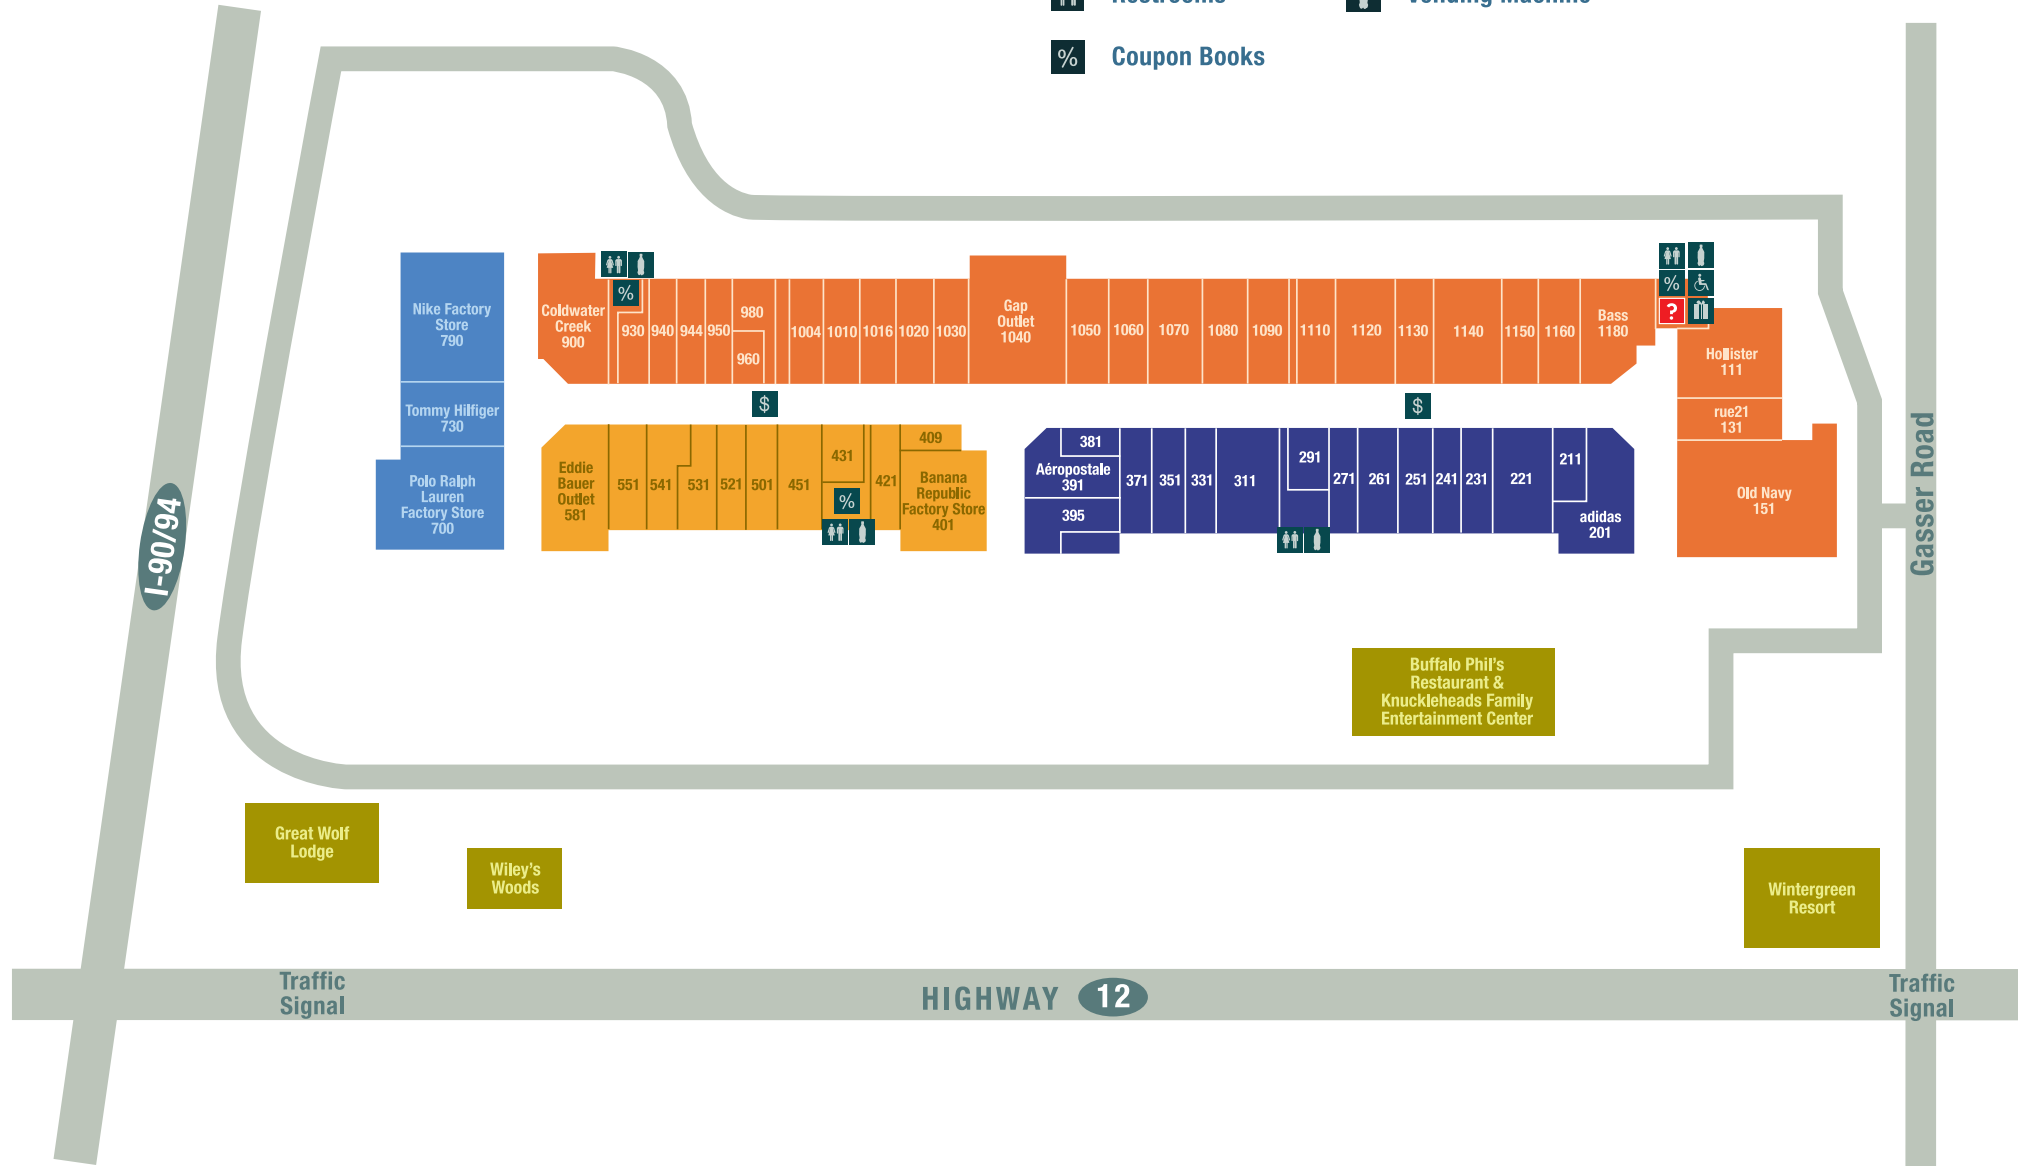

WISCONSIN DELLS, WI

SERVICE LEGEND

- **Shopper Services**
- **Purchase Giftcards**
- **ATM**
- **Stroller & Wheelchair**
- **Restrooms**
- **Vending Machine**
- **Coupon Books**

Store Name	Suite	Phone
Abercrombie & Fitch	1140	(608) 254-4986
adidas	201	(608) 253-4979
Aeropostale	391	(608) 254-6800
American Eagle Outfitters	980	(608) 253-4502
Banana Republic Factory Store	401	(608) 253-5482
Bass	1180	(608) 253-3640
Build-A-Bear Workshop	371	(608) 253-7100
Calvin Klein Underwear	944	(608) 254-6013
Carter's	531	(608) 253-3149
Children's Place, The	311	(608) 253-3151
Claire's	930	(608) 253-4569
Clarks Bostonian	421	(608) 253-1045
Coach Factory	351	(608) 254-7101
Coldwater Creek Outlet	900	(608) 253-3520
Corningware Corelle Revere Factory Store	251	(608) 253-1340
Cosmetics Company	940	(608) 253-3726
Crocs Outlet	431	(608) 253-2299
Day by Day	NEW 1150	(608) 254-8690
Disney Store Outlet	1070	(608) 253-3062
dressbarn	1120	(608) 254-5832
Easy Spirit Outlet	521	(608) 253-2736
Eddie Bauer Outlet	581	(608) 253-4827
Factory Brand Shoes	551	(608) 253-1470
Fragrance Outlet	541	(608) 253-3909
Fudgery	381	(608) 253-5828
Gap Outlet	1040	(608) 253-1632
Harry & David	1080	(608) 254-8120
Hollister	111	(608) 253-6419
Jockey	1004	(608) 253-5303
Jones New York	1016	(608) 253-5426
Journeys	950	(608) 253-5691
Justice	1050	(608) 253-4910
Kitchen Collection	231	(608) 253-3805
L'eggs Hanes Bali Playtex	261	(608) 253-4860
Lane Bryant Outlet	451	(608) 253-4795

Store Name	Suite	Phone
Levi's Outlet	1130	(608) 253-2400
Lids	960	(608) 253-9363
maurices	221	(608) 254-4940
Naturalizer	501	(608) 253-3193
Nike Factory Store	790	(608) 253-3247
Nine West Outlet	1020	(608) 253-4595
Old Navy	151	(608) 253-6184
OshKosh B'gosh	1060	(608) 253-1759
PacSun	1010	(608) 254-5196
Polo Ralph Lauren Factory Store	700	(608) 253-9042
Pulse	211	(608) 253-4157
rue21	131	(608) 253-2360
Skechers	1030	(608) 253-2024
Stride Rite	331	(608) 253-5823
Sunglass Hut	409	(608) 253-7161
Tommy Hilfiger Company Stores	730	(608) 254-5700
Totes / Sunglass World	271	(608) 254-6453
Ultra Diamonds	291	(608) 253-9802
Van Heusen	1160	(608) 253-3949
Wilsons Leather Outlet	1110	(608) 253-4318