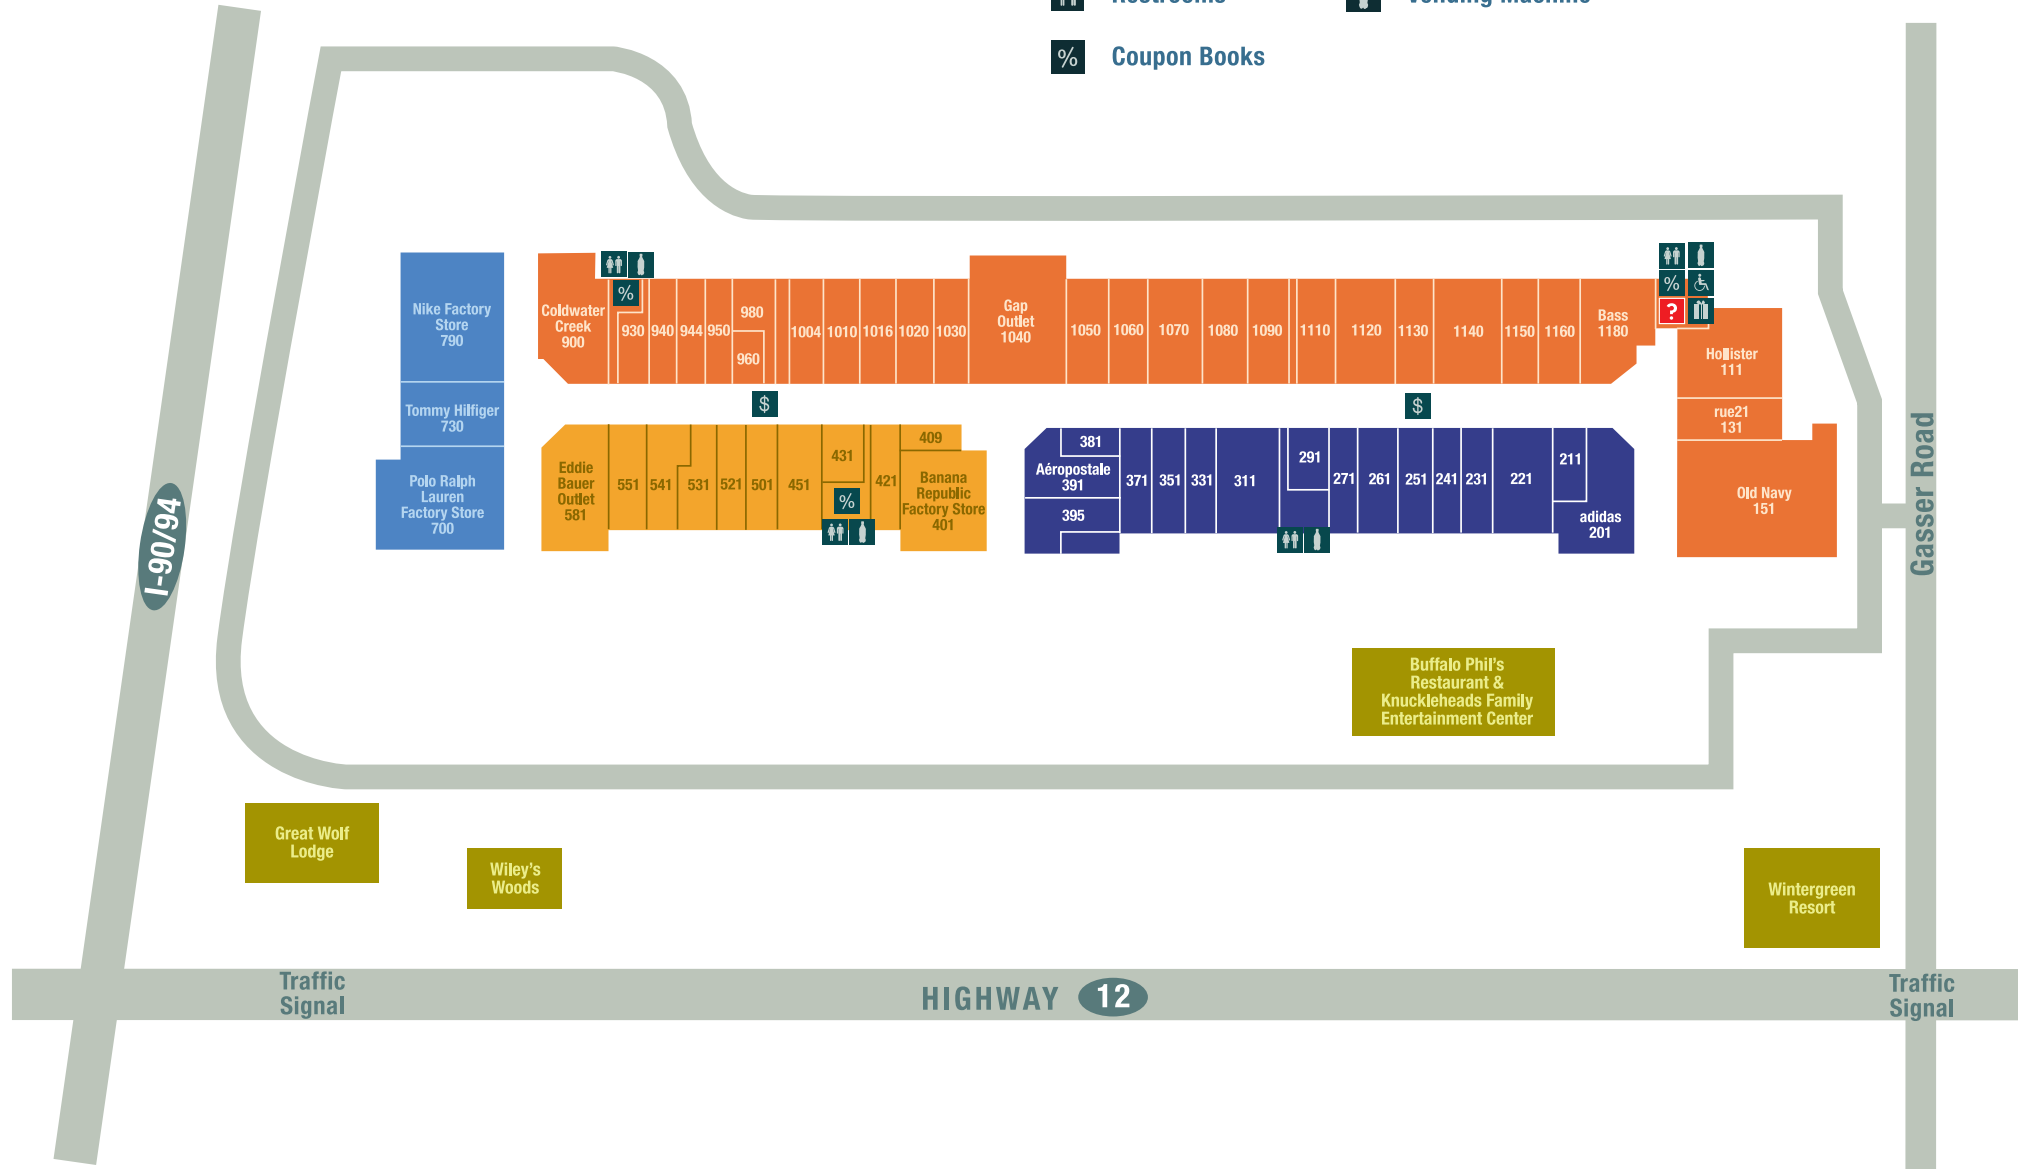

WISCONSIN DELLS, WI

SERVICE LEGEND

- **Shopper Services**
- **Purchase Giftcards**
- **ATM**
- **Stroller & Wheelchair**
- **Restrooms**
- **Vending Machine**
- **Coupon Books**

Store Name	Suite	Phone
Abercrombie & Fitch	1140	(608) 254-4986
adidas	201	(608) 253-4979
Aeropostale	391	(608) 254-6800
American Eagle Outfitters	980	(608) 253-4502
Banana Republic Factory Store	401	(608) 253-5482
Bass	1180	(608) 253-3640
Buffalo Phil's		
Build-A-Bear Workshop	371	(608) 253-7100
Calvin Klein Underwear	944	(608) 254-6013
Carter's	531	(608) 253-3149
Children's Place, The	311	(608) 253-3151
Claire's	930	(608) 253-4569
Clarks Bostonian	421	(608) 253-1045
Coach Factory	351	(608) 254-7101
Coldwater Creek Outlet	900	(608) 253-3520
Corningware Corelle Revere Stores	251	(608) 253-1340
Cosmetics Company	940	(608) 253-3726
Crocs Outlet	431	(608) 253-2299
Disney Store Outlet	1070	(608) 253-3062
dressbarn	1120	(608) 254-5832
Easy Spirit Outlet	521	(608) 253-2736
Eddie Bauer Outlet	581	(608) 253-4827
Factory Brand Shoes	551	(608) 253-1470
Fragrance Outlet	541	(608) 253-3909
Fudgery	381	(608) 253-5828
Gap Outlet	1040	(608) 253-1632
Gymboree Outlet	1090	(608) 254-8912
Harry & David	1080	(608) 254-8120
Hollister	111	(608) 253-6419
Jockey	1004	(608) 253-5303
Jones New York	1016	(608) 253-5426
Journeys	950	(608) 253-5691
Justice	1050	(608) 253-4910
Kitchen Collection	231	(608) 253-3805
L'eggs Hanes Bali Playtex	261	(608) 253-4860

Store Name	Suite	Phone
Lane Bryant Outlet	451	(608) 253-4795
Levi's Outlet	1130	(608) 253-2400
Lids	960	(608) 253-9363
maurices	221	(608) 254-4940
Naturalizer	501	(608) 253-3193
Nike Factory Store	790	(608) 253-3247
Nine West Outlet	1020	(608) 253-4595
Old Navy	151	(608) 253-6184
OshKosh B'gosh	1060	(608) 253-1759
PacSun	1010	(608) 254-5196
Polo Ralph Lauren Factory Store	700	(608) 253-9042
Pulse	211	(608) 253-4157
rue21	131	(608) 253-2360
Skechers	1030	(608) 253-2024
Stride Rite	331	(608) 253-5823
Sunglass Hut	409	(608) 253-7161
Tommy Hilfiger Company Stores	730	(608) 254-5700
Totes / Sunglass World	271	(608) 254-6453
Ultra Diamonds	291	(608) 253-9802
Van Heusen	1160	(608) 253-3949
Wilsons Leather Outlet	1110	(608) 253-4318