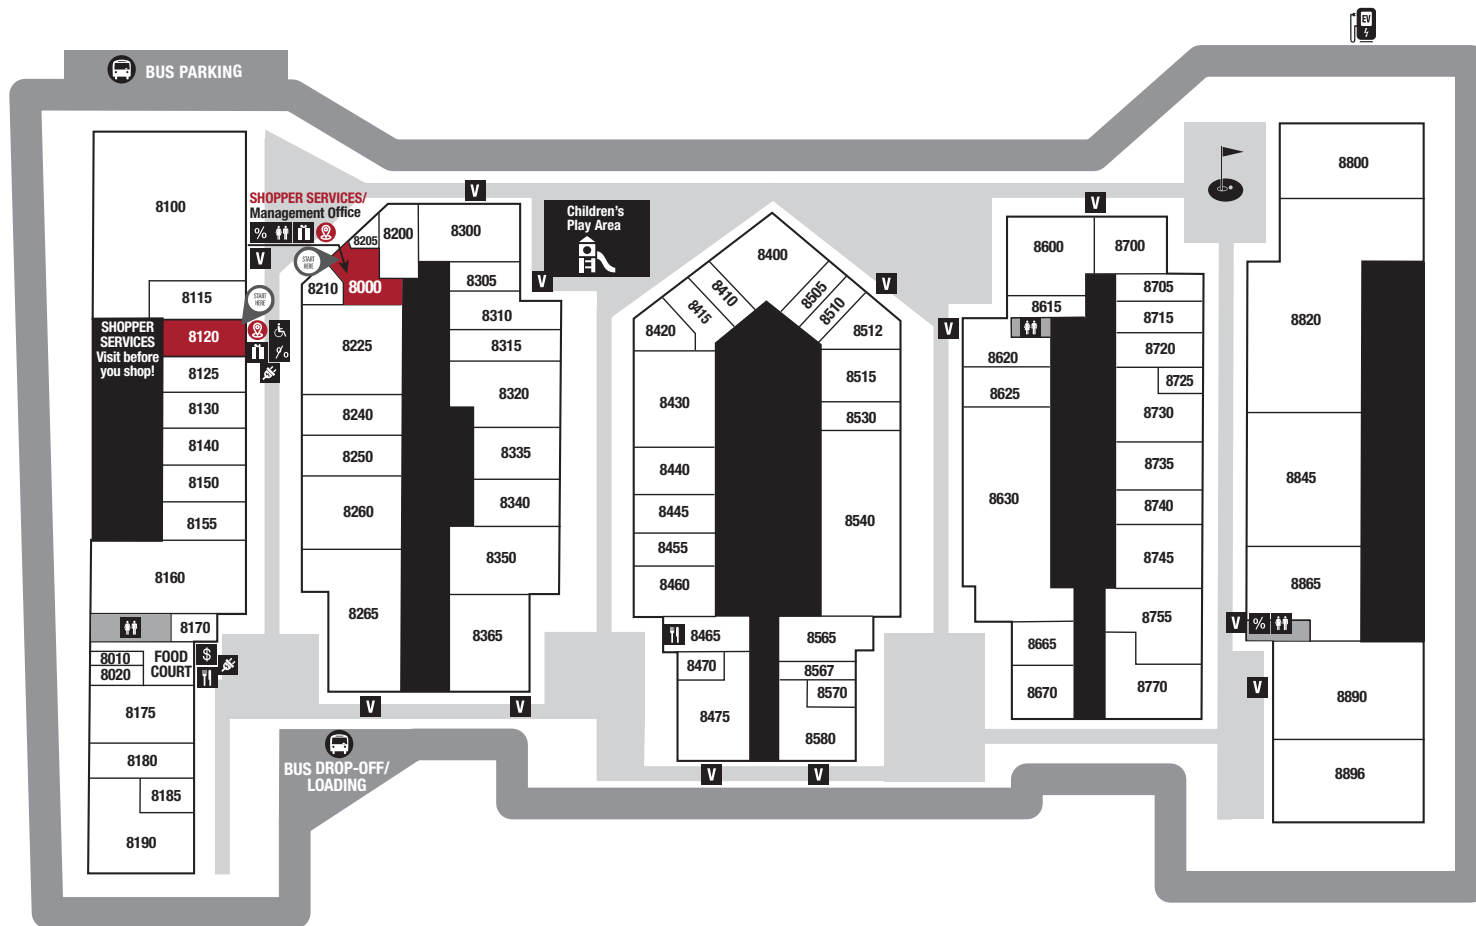

CENTER MAP

SERVICE LEGEND

- SHOPPER SERVICES
- PURCHASE GIFT CARDS
- RESTAURANT/FOOD
- RESTROOMS
- BUS DROP-OFF/PARKING
- MINI GOLF
- ATM
- STROLLER & WHEELCHAIR
- VENDING MACHINE
- CHARGING STATION
- ELECTRIC VEHICLE CHARGING STATION
- FREE WI-FI CENTERWIDE
- COUPON BOOKS

APPAREL

8365	American Eagle Outfitters	(740) 948-2235
8300	Ann Taylor Factory Store	(740) 948-2330
8265	Banana Republic Factory	(740) 948-2692
8475	Bass Factory Outlet	(740) 948-9061
8700	Brooks Brothers Factory Store	(740) 948-2030
8115	Casual Male XL Outlet	(740) 948-2068
8200	Chico's Outlet	(740) 948-2508
8315	Christopher & Banks	(740) 948-2510
8175	Coach	(740) 948-2345
8350	Dressbarn	(740) 948-2827
8190	Eddie Bauer Outlet	(740) 948-2177
8845	Forever 21	New (740) 948-9515
8865	Gap Outlet	(740) 948-9290
8630	H&M	(855) 466-7467
8150	Haggard	(740) 948-2301
8455	HANESbrands	(740) 948-2163
8735	Hot Topic	(740) 948-2324
8625	Jockey	(740) 948-2650
8430	Lane Bryant Outlet	(740) 419-3106
8755	Levi's Outlet	(740) 948-2431
8160	LOFT Outlet	(740) 948-9207
8515	Maurices	(740) 948-2361
8670	Michael Kors	(740) 948-9458
8410	Motherhood Maternity Outlet	(740) 948-2833
8260	New York & Company Outlet	(740) 948-2540
8890	Nike Factory Store	(740) 948-9244

8225	Old Navy Outlet	(740) 948-2019
8896	Polo Ralph Lauren Factory Store	(740) 948-2130
8540	T.J.Maxx	(740) 948-2498
8320	Talbots Outlet	New (740) 419-1059
8445	The Uniform Outlet	(740) 948-2440
8800	Tommy Hilfiger	(740) 948-9848
8140	Torrid	(740) 948-9005
8770	Under Armour	(740) 948-9002
8460	Van Heusen	(740) 948-9059
8565	White House Black Market	(740) 948-9104
8730	Wilsons Leather	(740) 948-2312