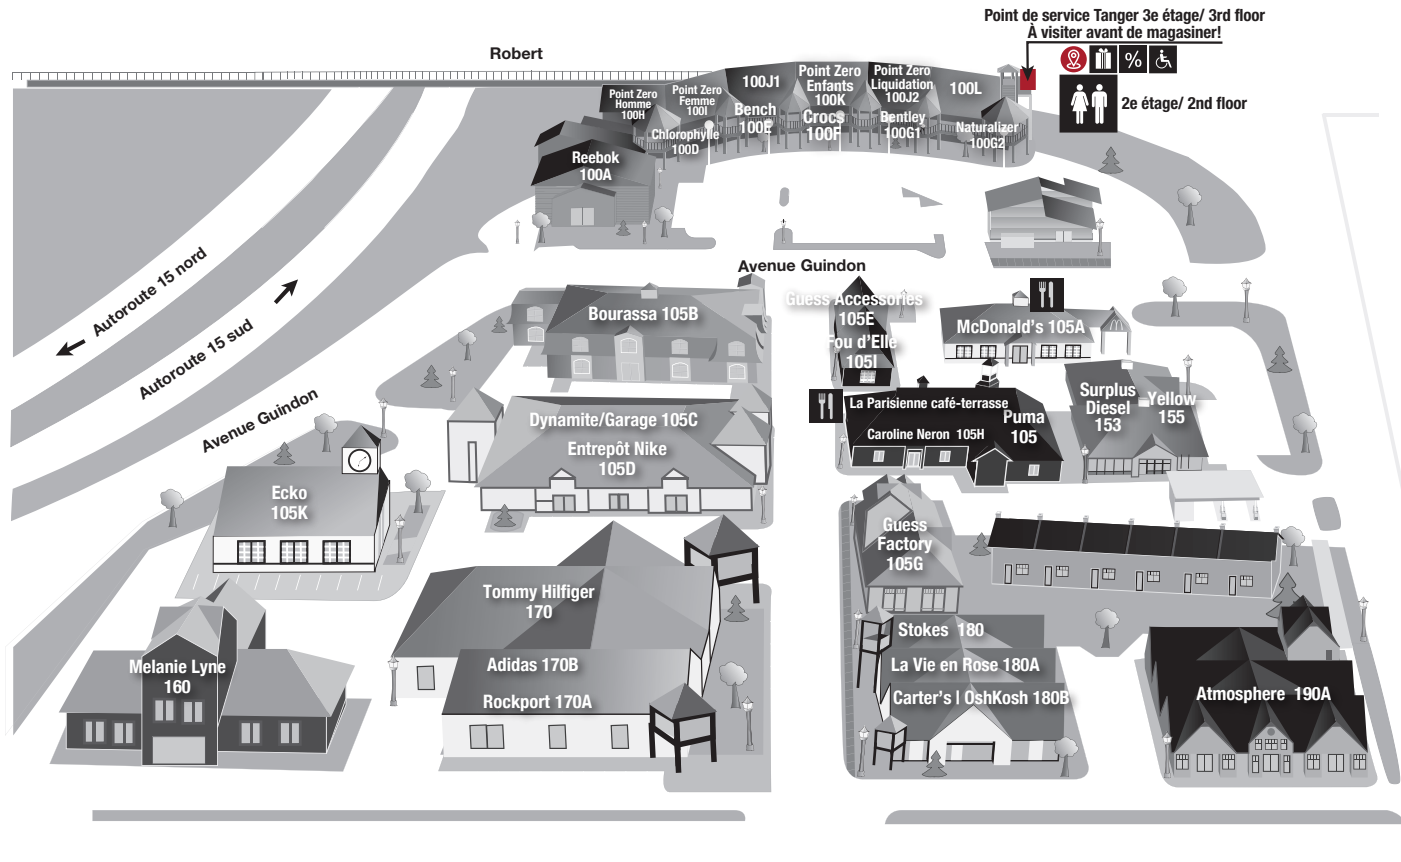

CENTER MAP

SERVICE LEGEND

RESTAURANT/FOOD

RESTROOMS

ACCESSORIES & JEWELRY

100G1	Bentley	(450) 227-8206
100F	Crocs	(450) 227-0850
105C	Dynamite/Garage	(450) 227-0850
105I	Fou d'Elle	(450) 227-9055
105E	GUESS Accessories	(450) 227-0788
105G	GUESS Factory Store	(450) 227-9300
170	Tommy Hilfiger	(450) 227-4002

APPAREL

170B	Adidas Outlet	(450) 227-8323
190	Atmosphere	(450) 227-2155
100E	Bench	(450) 995-8014
100D	Chlorophylle	(450) 227-3647
105C	Dynamite/Garage	(450) 227-0850
105K	Ecko Unltd.	(450) 227-8585
105D	Firma Entrepôt	(416) 866-3033
105G	GUESS Factory Store	(450) 227-9300
180A	La Vie en Rose	(450) 227-5551
160	Melanie Lyne	(450) 227-3421
100I	Point Zero Femme	(450) 227-5957
100H	Point Zero Homme	(450) 227-5957
100J2	Point Zero Liquidation	(450) 227-5957
105	Puma Outlet	(450) 227-6231
100A	Reebok	(450) 227-8597
153	Surplus	(450) 240-0555
170	Tommy Hilfiger	(450) 227-4002

CHILDREN'S APPAREL

190	Atmosphere	(450) 227-2155
180B	Carter's OshKosh	(450) 227-0304
100K	Point Zero Enfant	(450) 227-5680
170	Tommy Hilfiger	(450) 227-4002

FOOD

105F	La Parisienne café-terrasse	(450) 227-7725
nearby	McDonald's Quebec	(450) 227-2331

FOOTWEAR

170B	Adidas Outlet	(450) 227-8323
190	Atmosphere	(450) 227-2155
100F	Crocs	(450) 227-0850
105D	Firma Entrepôt	(416) 866-3033
100G2	Naturalizer	(450) 227-9377
105	Puma Outlet	(450) 227-6231
100A	Reebok	(450) 227-8597
155	Yellow	(450) 227-0638