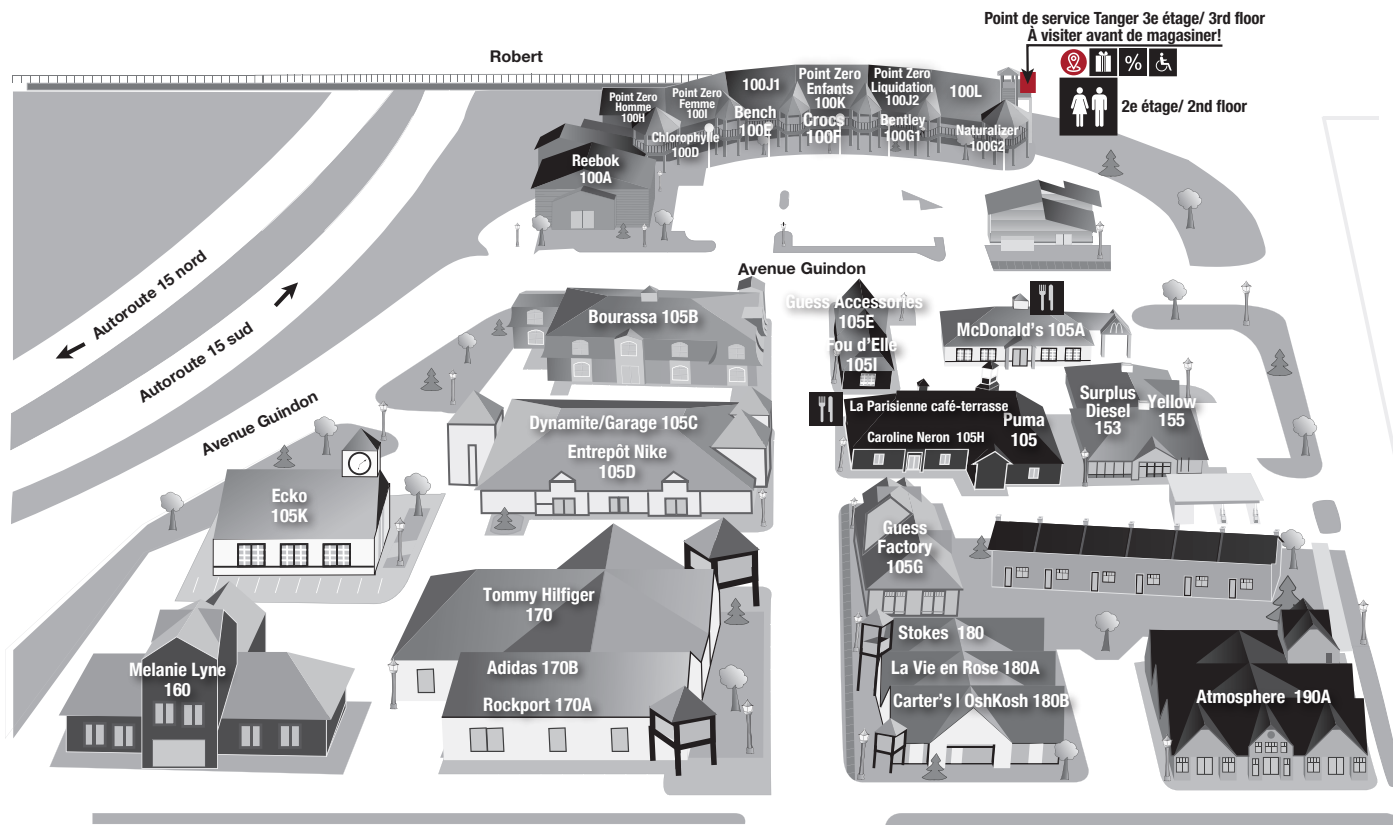

CENTER MAP

SERVICE LEGEND

RESTAURANT/FOOD

RESTROOMS

ACCESSORIES & JEWELRY

100G1	Bentley	(450) 227-8206
105C	Dynamite/Garage	(450) 227-0850
105I	Fou d'Elle	(450) 227-9055
105E	GUESS Accessories	(450) 227-0788
105G	GUESS Factory Store	(450) 227-9300
170	Tommy Hilfiger	(450) 227-4002

APPAREL

170B	Adidas Outlet	(450) 227-8323
190A	Atmosphere	(450) 227-2155
100E	Bench	(450) 995-8014
100D	Chlorophylle	(450) 227-3647
105C	Dynamite/Garage	(450) 227-0850
105K	Ecko Unltd.	(450) 227-8585
105G	GUESS Factory Store	(450) 227-9300
180A	La Vie en Rose	(450) 227-5551
160	Melanie Lyne	(450) 227-3421
100I	Point Zero Femme	(450) 227-5957
100H	Point Zero Homme	(450) 227-5957
100J2	Point Zero Liquidation	(450) 227-5957
105	Puma Outlet	(450) 227-6231
100A	Reebok	(450) 227-8597
153	Surplus	(450) 240-0555
170	Tommy Hilfiger	(450) 227-4002

CHILDREN'S APPAREL

190A	Atmosphere	(450) 227-2155
180B	Carter's OshKosh	(450) 227-0304
100K	Point Zero Enfant	(450) 227-5680
170	Tommy Hilfiger	(450) 227-4002

FOOD

105F	La Parisienne café-terrace	(450) 227-7725
nearby	McDonald's Quebec	(450) 227-2331

FOOTWEAR

170B	Adidas Outlet	(450) 227-8323
190A	Atmosphere	(450) 227-2155
100F	Crocs	(450) 227-8261
100G2	Naturalizer	(450) 227-9377
105	Puma Outlet	(450) 227-6231
100A	Reebok	(450) 227-8597
170A	Rockport	(450) 227-7900
155	Yellow	(450) 227-0638