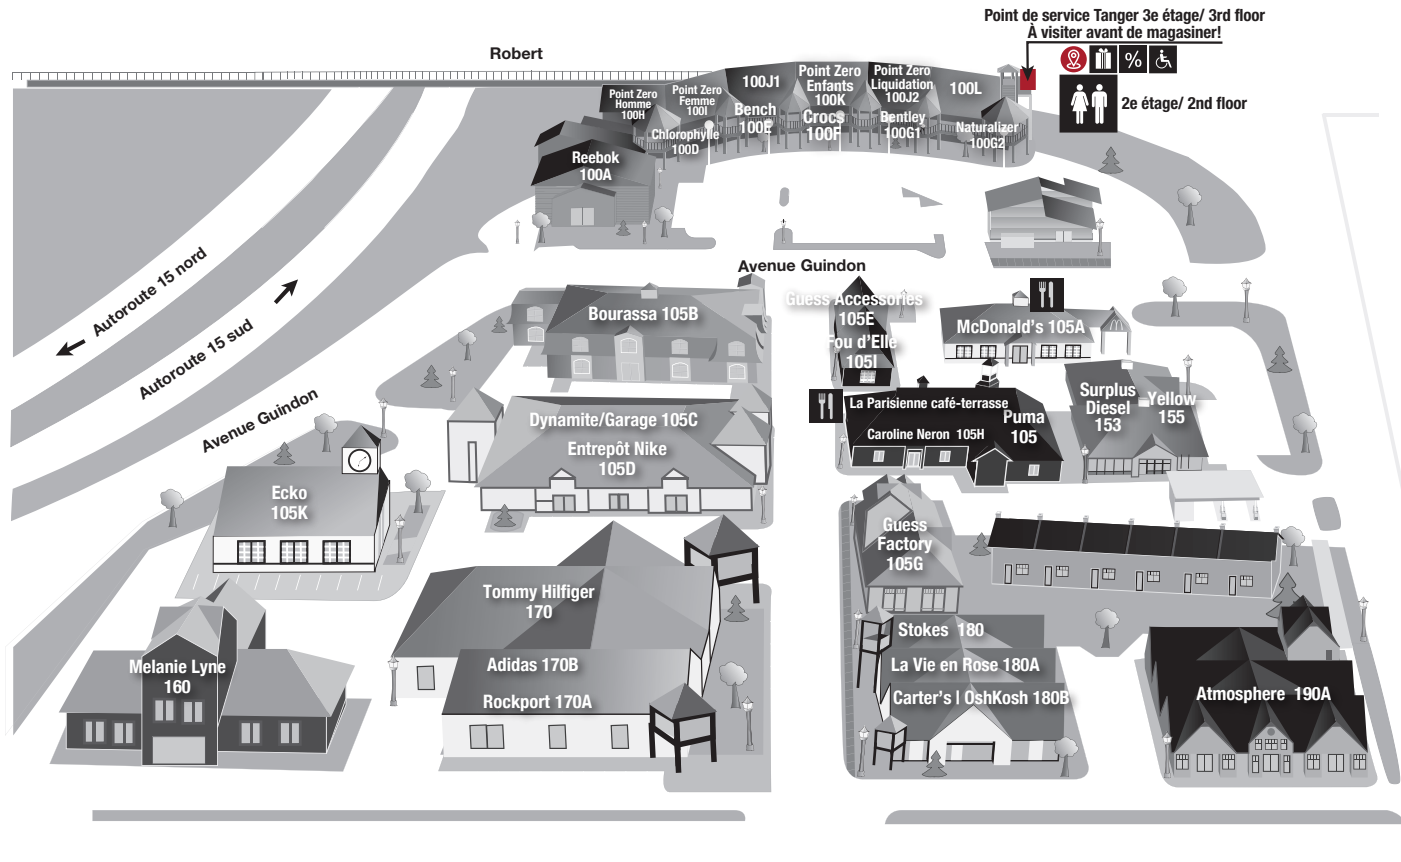

CENTER MAP

SERVICE LEGEND

RESTAURANT/FOOD

RESTROOMS

ACCESSORIES & JEWELRY

100G1	Bentley	(450) 227-8206
105C	Dynamite/Garage	(450) 227-0850
105I	Fou d'Elle	(450) 227-9055
105E	GUESS Accessories	(450) 227-0788
105G	GUESS Factory Store	(450) 227-9300
170	Tommy Hilfiger	(450) 227-4002

APPAREL

170B	Adidas Outlet	(450) 227-8323
190A	Atmosphere	(450) 227-2155
100E	Bench	(450) 995-8014
100D	Chlorophylle	(450) 227-3647
105C	Dynamite/Garage	(450) 227-0850
105K	Ecko Unltd.	(450) 227-8585
105D	Firma Entrepôt	New (416) 866-3033
105G	GUESS Factory Store	(450) 227-9300
180A	La Vie en Rose	(450) 227-5551
160	Melanie Lyne	(450) 227-3421
100I	Point Zero Femme	(450) 227-5957
100H	Point Zero Homme	(450) 227-5957
100J2	Point Zero Liquidation	(450) 227-5957
105	Puma Outlet	(450) 227-6231
100A	Reebok	(450) 227-8597
153	Surplus	(450) 240-0555
170	Tommy Hilfiger	(450) 227-4002

CHILDREN'S APPAREL

190A	Atmosphere	(450) 227-2155
180B	Carter's OshKosh	(450) 227-0304
100K	Point Zero Enfant	(450) 227-5680
170	Tommy Hilfiger	(450) 227-4002

FOOD

105F	La Parisienne café-terrasse	(450) 227-7725
nearby	McDonald's Quebec	(450) 227-2331

FOOTWEAR

170B	Adidas Outlet	(450) 227-8323
190A	Atmosphere	(450) 227-2155
100F	Crocs	(450) 227-8261
105D	Firma Entrepôt	New (416) 866-3033
100G2	Naturalizer	(450) 227-9377
105	Puma Outlet	(450) 227-6231
100A	Reebok	(450) 227-8597
155	Yellow	(450) 227-0638