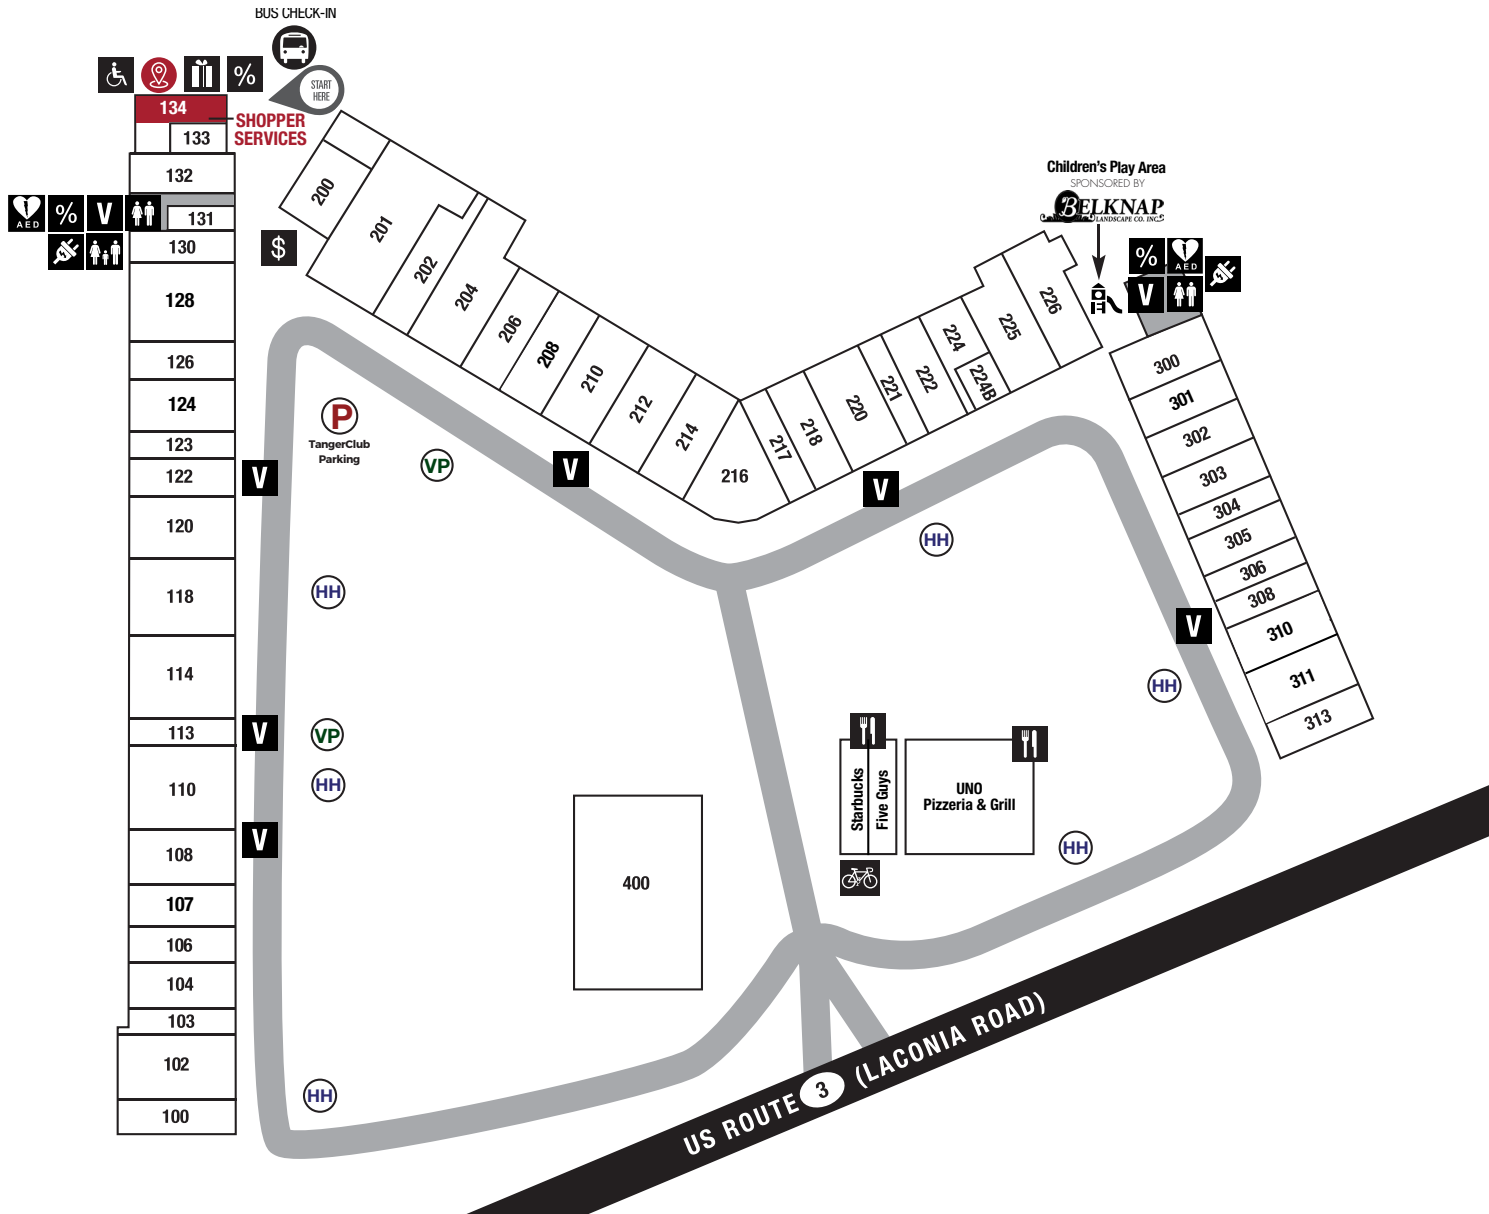

# CENTER MAP

**APPAREL**

---

<b>108</b>	American Eagle Outfitters	(603) 266-1242
<b>102</b>	Banana Republic Factory	(603) 286-1208
<b>104</b>	Brooks Brothers Factory Store	(603) 286-9466
<b>224</b>	Champion	(603) 286-2352
<b>220</b>	Christopher & Banks	(603) 286-2002
<b>126</b>	Coach	(603) 286-9401
<b>311</b>	DXL Mens Outlet	(603) 286-8293
<b>225</b>	Eddie Bauer Outlet	(603) 286-7440
<b>110</b>	Gap Outlet	(603) 286-4032
<b>210</b>	Hanesbrands	(603) 286-7713
<b>202</b>	J.Crew Factory	(603) 286-2836
<b>130</b>	Jockey	(603) 286-9420
<b>106</b>	Kate Spade New York	(603) 770-6007
<b>301</b>	Levi's Outlet	(603) 286-7962
<b>128</b>	LOFT Outlet	(603) 286-3150
<b>201</b>	Nike Factory Store	(603) 286-4173
<b>400</b>	Old Navy Outlet	(603) 286-3057
<b>114</b>	Polo Ralph Lauren Factory Store	(603) 286-9595
<b>218</b>	Rue21	(603) 266-1033
<b>122</b>	Talbots Outlet	(603) 286-4881
<b>310</b>	Under Armour	(603) 286-3675
<b>214</b>	Van Heusen Izod	(603) 286-7794
<b>313</b>	Zumiez	(603) 286-7031

**CHILDREN'S APPAREL**

---

<b>118</b>	Carter's Babies and Kids	(603) 286-3098
<b>224</b>	Champion	(603) 286-2352
<b>110</b>	Gap Outlet	(603) 286-4032
<b>400</b>	Old Navy Outlet	(603) 286-3057
<b>116</b>	OshKosh B'gosh	(603) 286-9488
<b>114</b>	Polo Ralph Lauren Factory Store	(603) 286-9595
<b>226</b>	The Children's Place	(603) 286-2668
<b>310</b>	Under Armour	(603) 286-3675